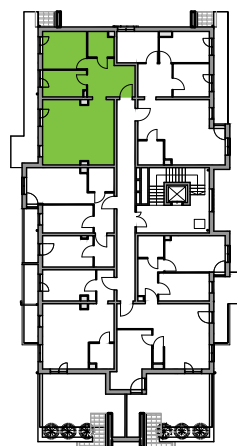

Ujeścisko Vita

nr A/5.4

Powierzchnia **75,24 m²**

Piętro **4**

Aranżacja mieszkania jest przykładowa

Powierzchnia **użytkowa**

Rzut kondygnacji **Piętro 4**

Plan osiedla **Budynek A**

salon z aneksem kuchennym	35,30 m ²
pokój 1	12,78 m ²
pokój 2	8,88 m ²
łazienka	4,94 m ²
przedpokój	12,95 m ²
pow. pod ściankami nadającymi się do demontażu	0,39 m ²
Razem	75,24 m²
+balkon	19,74 m ²

 ścianki nadające się do demontażu