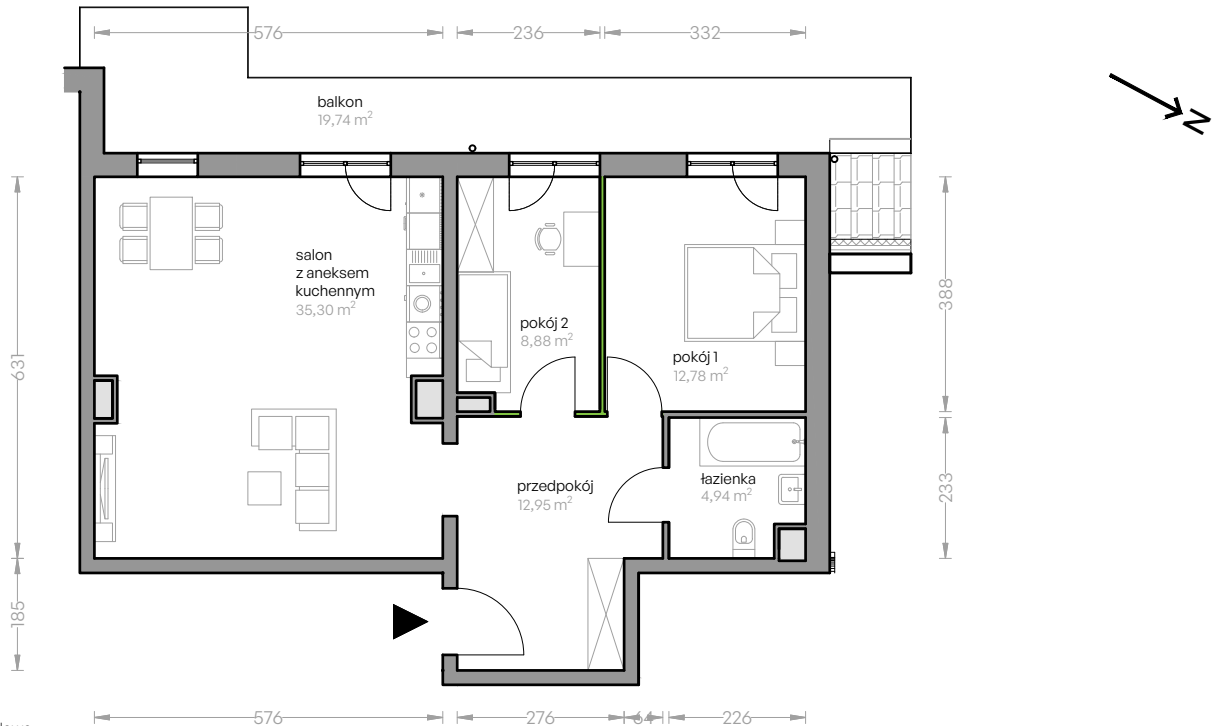

Ujeścisko Vita

nr A/5.4

Powierzchnia **75,24 m²**

Piętro **4**

Aranżacja mieszkania jest przykładowa

Powierzchnia **użytkowa**

Rzut kondygnacji **Piętro 4**

Plan osiedla **Budynek A**

salon z aneksem kuchennym	35,30 m ²
pokój 1	12,78 m ²
pokój 2	8,88 m ²
łazienka	4,94 m ²
przedpokój	12,95 m ²
pow. pod ściankami nadającymi się do demontażu	0,39 m ²
Razem	75,24 m²
+balkon	19,74 m ²

 ścianki nadające się do demontażu