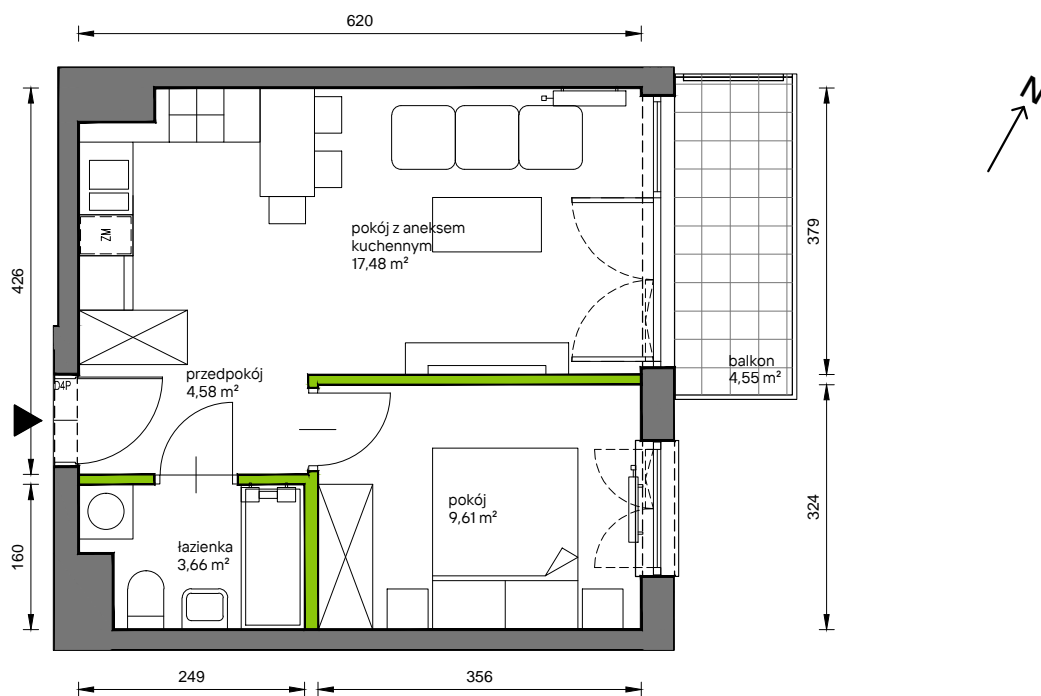

Słoneczne Miasteczko

nr A.026

Powierzchnia **35,33 m²**

Piętro 4

Aranżacja mieszkania jest przykładowa

Powierzchnia **użytkowa**

przedpokój	4,58 m ²
łazienka	3,66 m ²
pokój z aneksem kuchennym	17,48 m ²
pokój	9,61 m ²
Razem	35,33 m²
+balkon	4,55 m ²

Rzut kondygnacji **Piętro 4**

Plan osiedla **Budynek A**

U nas nigdy nie płacisz za powierzchnię pod ścianami działowymi