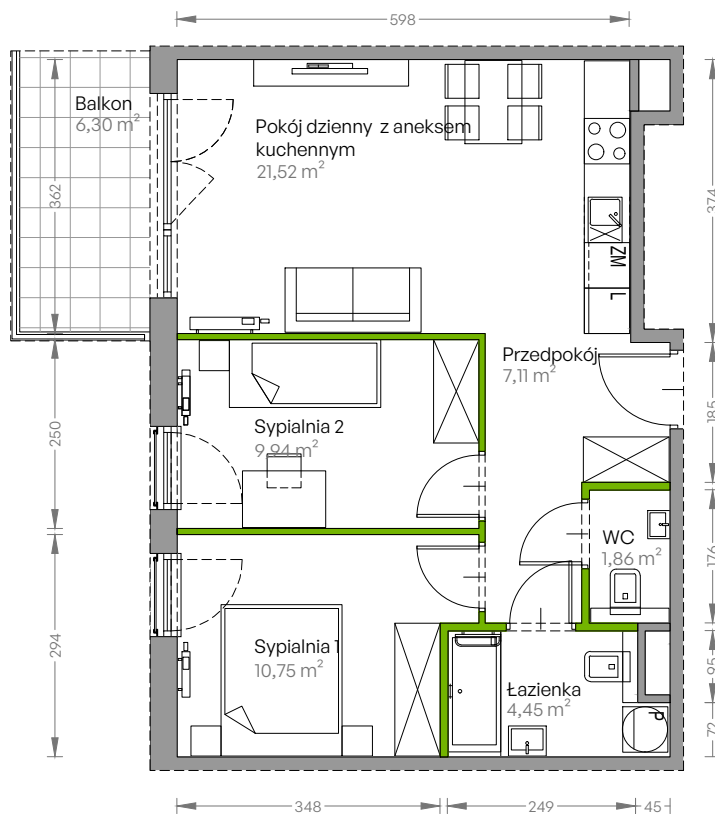

Centralna Vita

nr E.181

Powierzchnia **55,63 m²**

Piętro 6

Aranżacja mieszkania jest przykładowa

Powierzchnia użytkowa

przedpokój	7,11 m ²
sypialnia 1	10,75 m ²
sypialnia 2	9,94 m ²
pokój dzienny z aneksem kuchennym	21,52 m ²
łazienka	4,45 m ²
wc	1,86 m ²
Razem	55,63 m²
+ balkon	6,30 m ²

Rzut kondygnacji Piętro 6

Plan osiedla Budynek E

U nas nigdy nie płacisz za powierzchnię pod ścianami działowymi!

Powierzchnia użytkowa wg PN-ISO 9836:1997

DEVELIA

Biuro sprzedaży
ul. Grzegorzeczka 77

Tel.: 12 350 57 27
krakow@develia.pl