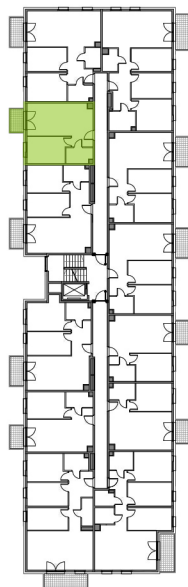

# Niepołomicka Vita.

nr B/1/14

Powierzchnia **39,64 m<sup>2</sup>**

**Piętro 1**

Aranżacja mieszkania jest przykładowa  
Podano orientacyjne wymiary pomieszczenia

## Powierzchnia **użytkowa**

salon z aneksem kuchennym	20,73m <sup>2</sup>
pokój 1	11,23m <sup>2</sup>
łazienka	4,17m <sup>2</sup>
przedpokój	3,51m <sup>2</sup>
<b>Razem</b>	<b>39,64 m<sup>2</sup></b>
+balkon	3,28m <sup>2</sup>

## Rzut kondygnacji **Piętro 1**

## Plan osiedla **Budynek B**