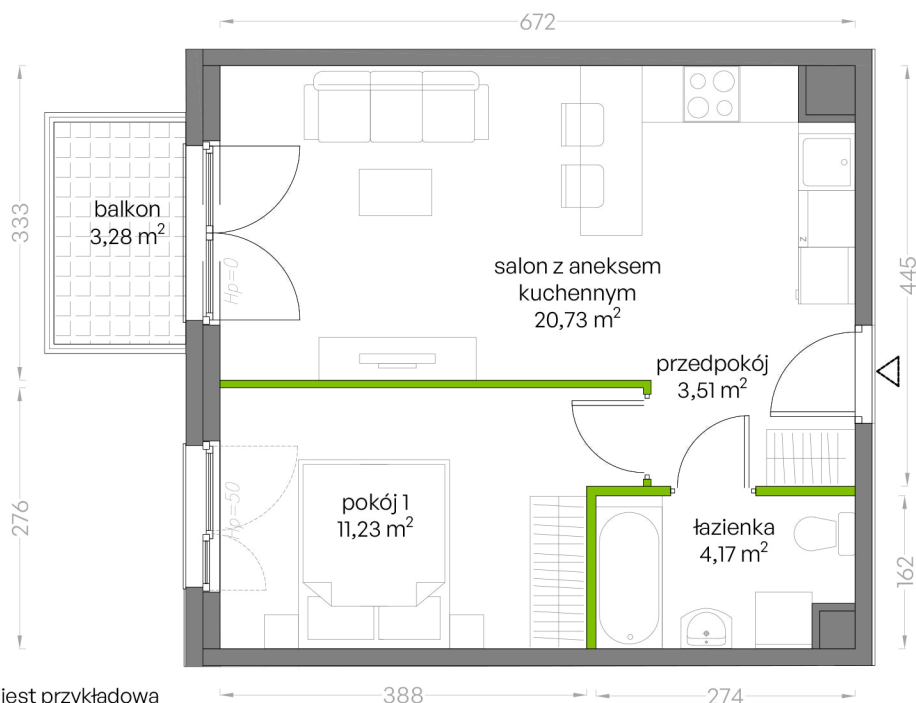

# Niepołomicka Vita.

nr B/1/14

Powierzchnia **39,64 m<sup>2</sup>**

**Piętro 1**

Aranżacja mieszkania jest przykładowa  
Podano orientacyjne wymiary pomieszczenia

## Powierzchnia **użytkowa**

salon z aneksem kuchennym	20,73m <sup>2</sup>
pokój 1	11,23m <sup>2</sup>
łazienka	4,17m <sup>2</sup>
przedpokój	3,51m <sup>2</sup>
<b>Razem</b>	<b>39,64 m<sup>2</sup></b>
+balkon	3,28m <sup>2</sup>