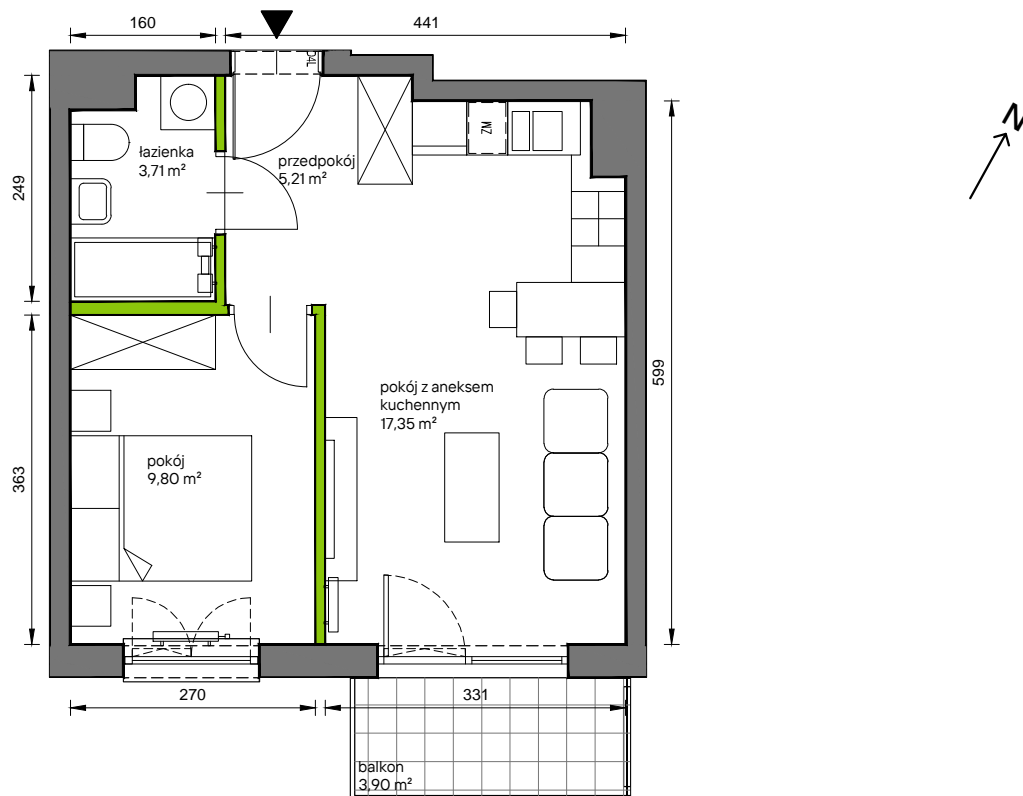

Słoneczne Miasteczko

nr A.064

Powierzchnia **36,07 m²**

Piętro 4

Aranżacja mieszkania jest przykładowa

Powierzchnia **użytkowa**

przedpokój	5,21 m ²
łazienka	3,71 m ²
pokój z aneksem kuchennym	17,35 m ²
pokój	9,80 m ²
Razem	36,07 m²
+balkon	3,90 m ²

Rzut kondygnacji **Piętro 4**

Plan osiedla **Budynek A**

U nas nigdy nie płacisz za powierzchnię pod ścianami działowymi