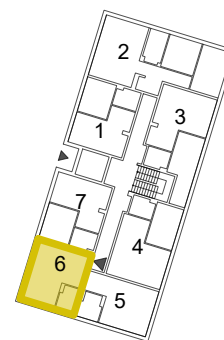

Grupa Akropol Inwestycje
ul. Niepodległości 11b
62-030 Luboń
tel. +48 61 893 50 89
kontakt@akropol-inwestycje.pl

POWIERZCHNIA MIESZKANIA

33.40m²

BUDYNEK NR 1 - MIESZKANIE NR 6

ZESTAWIENIE POWIERZCHNI

Nr	Nazwa pom.	Powierzchnia [m ²]
6.01	POKÓJ Z ANEKSEM KUCH.	28.54
6.02	ŁAZIENKA	4.86
SUMA		33.40

PARTER

LOKALIZACJA BUDYNKU NA OSIEDLU

LOKALIZACJA MIESZKANIA W BUDYNKU

NR BUD. / NR LOK.

1/6

Niniejsza broszura nie stanowi oferty w rozumieniu przepisów Kodeksu Cywilnego. Przedstawione rzuty mają charakter poglądowy. Ostateczna powierzchnia i wymiary lokalu mogą ulec nieznacznej zmianie podczas procesu realizacji. Wszelkie przedstawione w broszurze elementy wyposażenia wnętrza (w tym biały montaż i drzwi wewnętrzne) mają charakter poglądowy i nie są standardem wykonania w rozumieniu umowy deweloperskiej. W przypadku wątpliwości nadrzędne postanowienia zawiera umowa deweloperska. Wszystkie wymiary podano z uwzględnieniem tynków wewnętrznych + 1.0 cm.