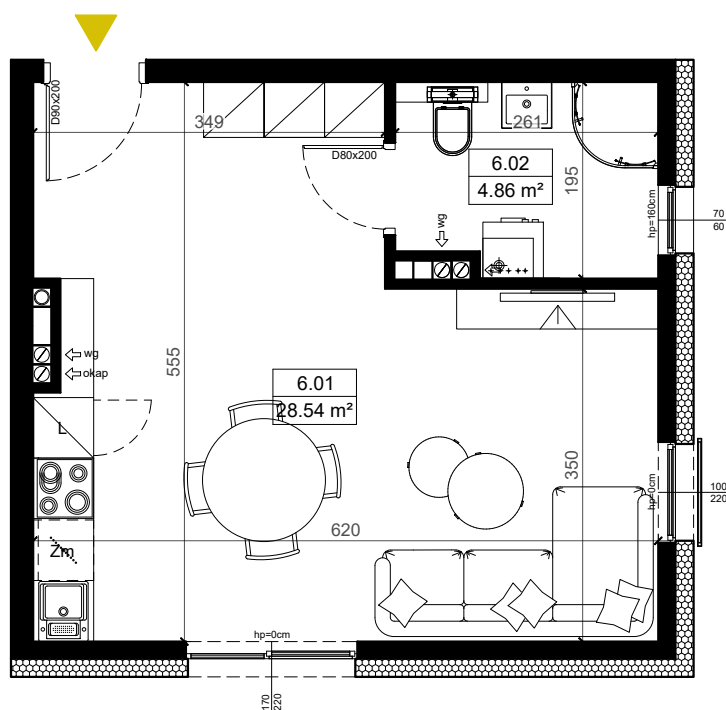

Grupa Akropol Inwestycje
ul. Niepodległości 11b
62-030 Luboń
tel. +48 61 893 50 89
kontakt@akropol-inwestycje.pl

POWIERZCHNIA MIESZKANIA

33.40m²

BUDYNEK NR 1 - MIESZKANIE NR 6

ZESTAWIENIE POWIERZCHNI

Nr	Nazwa pom.	Powierzchnia [m ²]
6.01	POKÓJ Z ANEKSEM KUCH.	28.54
6.02	ŁAZIENKA	4.86
SUMA		33.40

PARTER

LOKALIZACJA BUDYNKU NA OSIEDLU

LOKALIZACJA MIESZKANIA W BUDYNKU

NR BUD. / NR LOK.

1/6

Niniejsza broszura nie stanowi oferty w rozumieniu przepisów Kodeksu Cywilnego. Przedstawione rzuty mają charakter poglądowy. Ostateczna powierzchnia i wymiary lokalu mogą ulec nieznacznej zmianie podczas procesu realizacji. Wszelkie przedstawione w broszurze elementy wyposażenia wnętrza (w tym biały montaż i drzwi wewnętrzne) mają charakter poglądowy i nie są standardem wykonania w rozumieniu umowy deweloperskiej. W przypadku wątpliwości nadrzędne postanowienia zawiera umowa deweloperska. Wszystkie wymiary podano z uwzględnieniem tynków wewnętrznych + 1.0 cm.