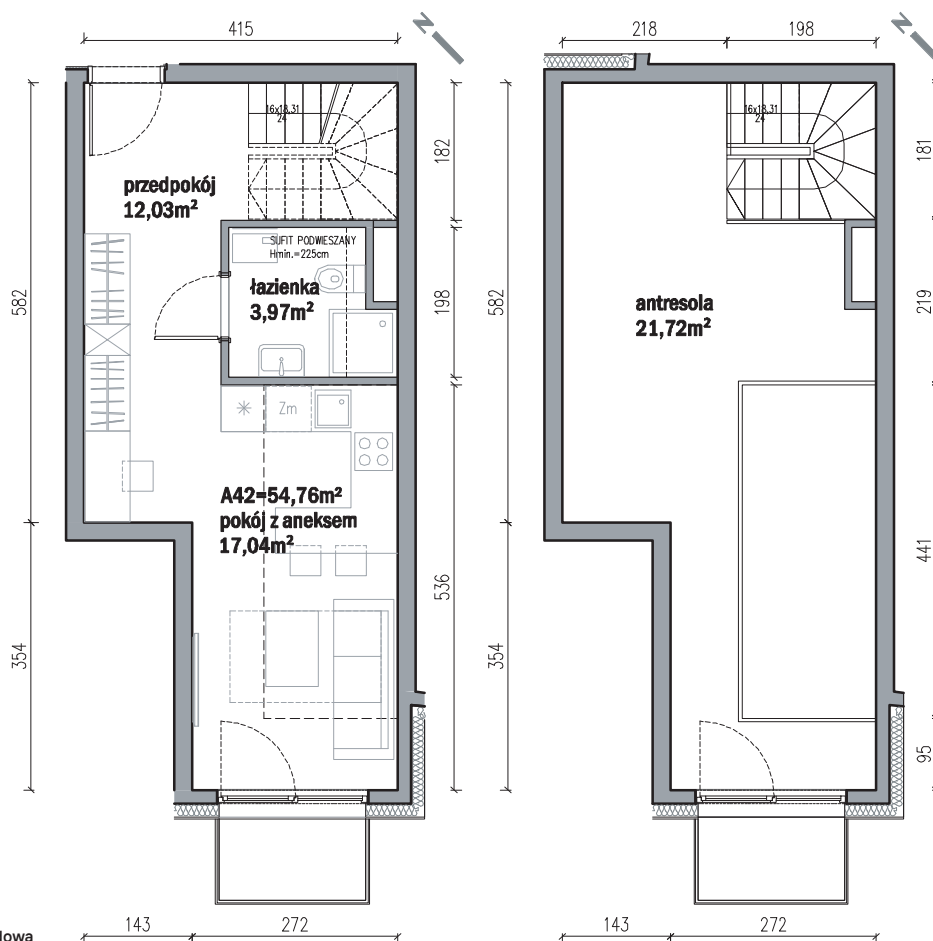

Traugutta Vita.

nr A42

Powierzchnia **54,76m²** Piętro **3+ antresole**

Aranżacja mieszkania jest przykładowa

Powierzchnia użytkowa

pokój z aneksem kuchennym	17,04m ²
przedpokój	12,03m ²
łazienka	3,97m ²
antresola	21,72m ²
Razem	54,76m²
+balkon	2,10m ²
+balkon	2,10m ²

Rzut kondygnacji Piętro 3

Rzut Antresoli