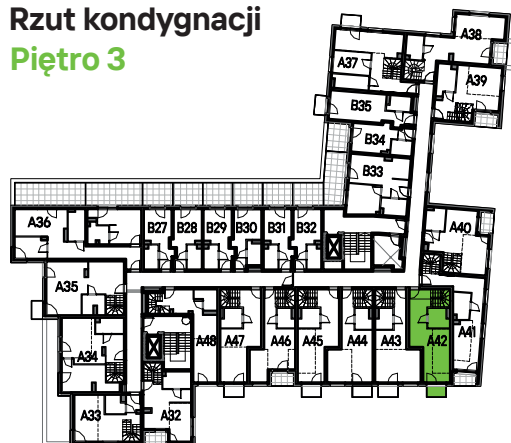

Traugutta Vita.

nr A42

Powierzchnia **54,76m²** Piętro **3+ antresole**

Aranżacja mieszkania jest przykładowa

Powierzchnia użytkowa

pokój z aneksem kuchennym	17,04m ²
przedpokój	12,03m ²
łazienka	3,97m ²
antresola	21,72m ²
Razem	54,76m²
+balkon	2,10m ²
+balkon	2,10m ²

Rzut kondygnacji Piętro 3

Rzut Antresoli