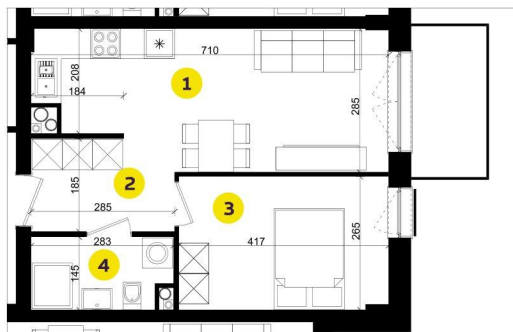

MIESZKANIE D2F

Pow.: 37,43 m²

Piętro: 1

**NOWE
ZŁOTNO**

1. Salon z aneksem	17,89 m ²
2. Przedpokój	4,85 m ²
3. Pokój	10,86 m ²
4. Łazienka	3,83 m ²

Powierzchnia: 37,43 m²

Balkon: 4,50 m²