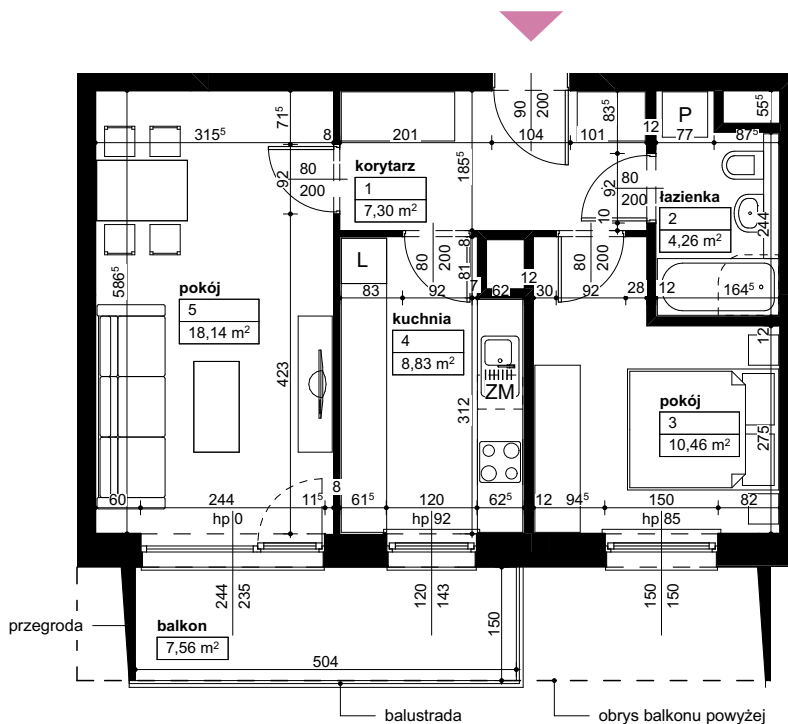

Lokalizacja osiedla

Położenie budynku

Skala 1:4000

Położenie mieszkania

Skala 1:2200

MAJTA
WOŁKOWYSKA

BUDYNEK MIESZKALNY
WIELORODZINNY
UL. WOŁKOWYSKA
W POZNANIU

SKALA 1:100

Wymiary podano w świetle ścian surowych, powierzchnie podano w świetle ścian otynkowanych.

OPIS MIESZKANIA:

Numer: **D1/3/3/11**
Powierzchnia: **48,99m²**
Kondygnacja: **Piętro +3**
Struktura: **2 pokoje z kuchnią**
Cena brutto:
Cena brutto/m²: