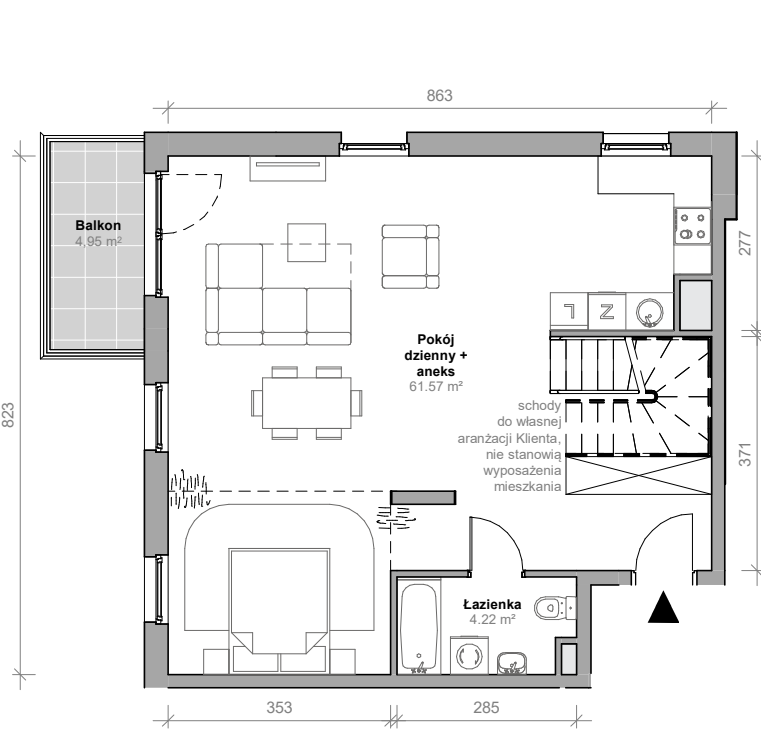

Przemyska Vita

I.4.M11

Powierzchnia **107,52 m²**

Piętro **4**

Powierzchnia **użytkowa**

nie uwzględnia powierzchni pod ścianami działowymi

Łazienka	4,22 m ²
Pokój dzienny + aneks	61,57 m ²
Antresola	41,73 m ²
Razem	107,52 m²
+ balkon	4,95 m ²

Rzut kondygnacji **4**

Plan osiedla **Budynek I**

U nas nigdy nie płacisz za powierzchnię pod ścianami działowymi