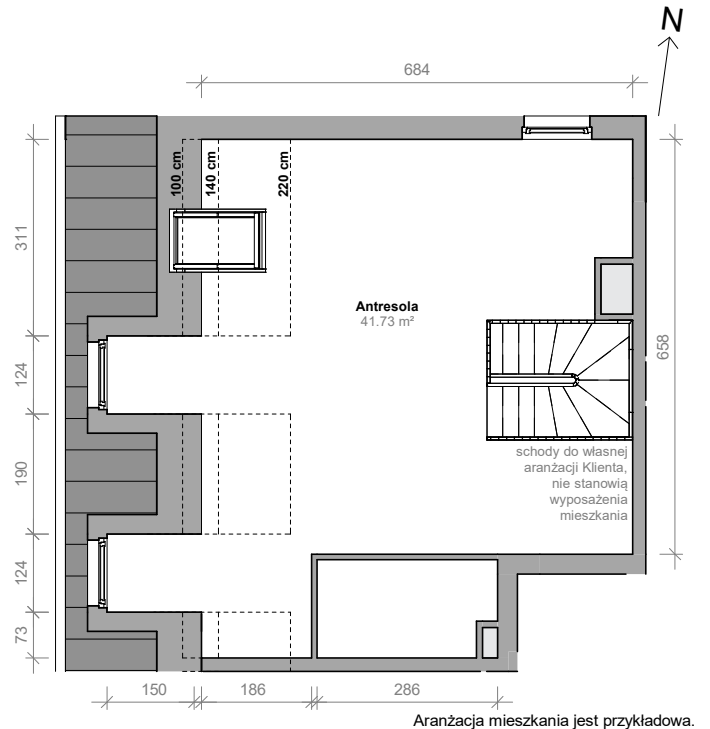

Przemyska Vita

I.4.M11

Powierzchnia **107,52 m²**

Piętro **4**

Powierzchnia **użytkowa**

nie uwzględnia powierzchni pod ścianami działowymi

Łazienka	4,22 m ²
Pokój dzienny + aneks	61,57 m ²
Antresola	41,73 m ²
Razem	107,52 m²
+ balkon	4,95 m ²

Rzut kondygnacji **4**

Plan osiedla **Budynek I**

U nas nigdy nie płacisz za powierzchnię pod ścianami działowymi