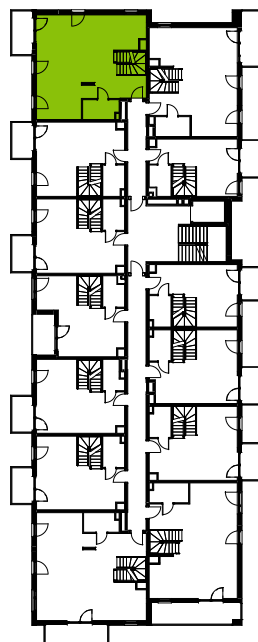

Przemyska Vita

I.4.M11

Powierzchnia **107,52 m²**

Piętro **4**

Powierzchnia **użytkowa**

nie uwzględnia powierzchni pod ścianami działowymi

Łazienka	4,22 m ²
Pokój dzienny + aneks	61,57 m ²
Antresola	41,73 m ²
Razem	107,52 m²
+ balkon	4,95 m ²

Rzut kondygnacji **4**

Plan osiedla **Budynek I**

U nas nigdy nie płacisz za powierzchnię pod ścianami działowymi