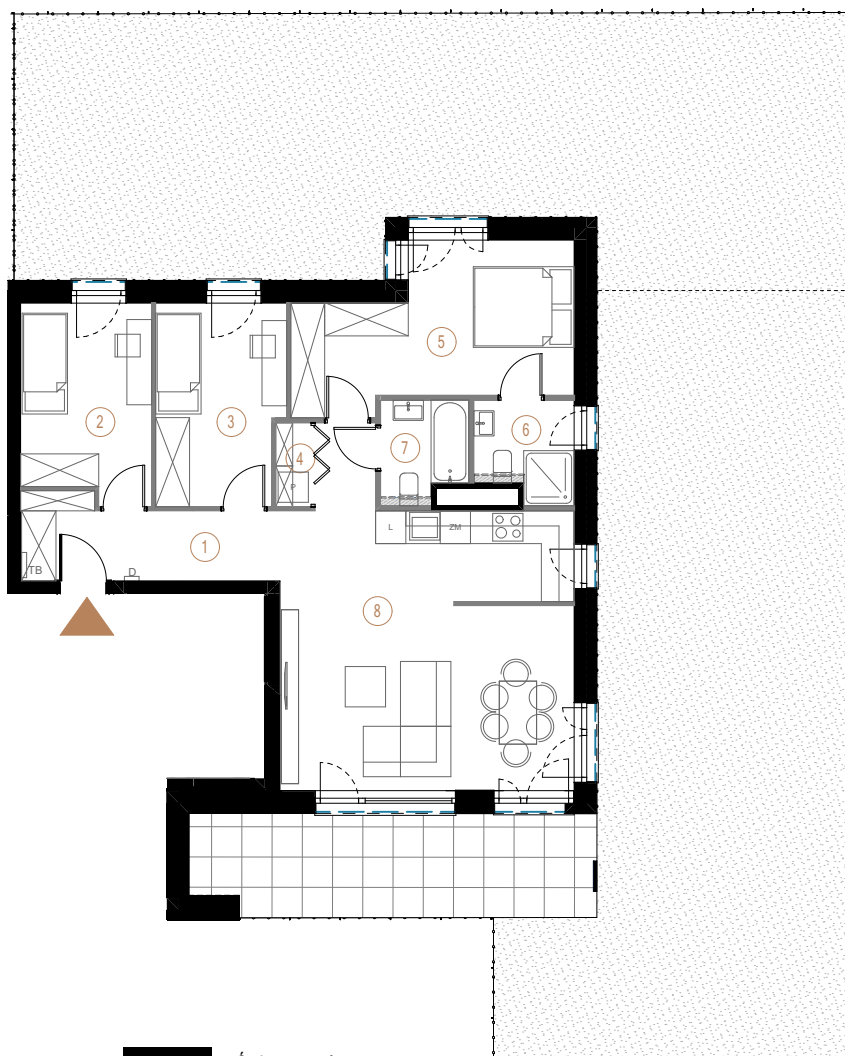

budynek A piętro 0 powierzchnia mieszkania 85,21 m² liczba pokoi 4

■ Ściany działowe ■ Ściany nośne

1	przedpokój	12,00
2	pokój 1	9,88
3	pokój 2	9,98
4	pralnia	1,16
5	pokój 3	15,13
6	łazienka 1	3,72
7	łazienka 2	3,33
8	salon + aneks kuchenny	30,01
		85,21 m²
ogródek		183,85