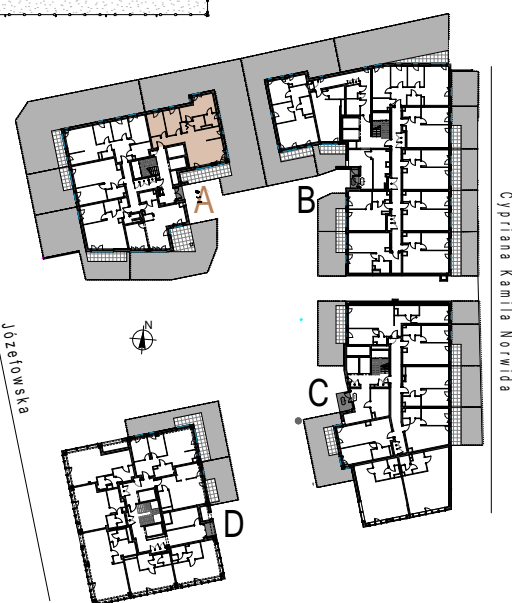

budynek A piętro 0 powierzchnia mieszkania 85,21 m² liczba pokoi 4

■ Ściany działowe ■ Ściany nośne

1	przedpokój	12,00
2	pokój 1	9,88
3	pokój 2	9,98
4	pralnia	1,16
5	pokój 3	15,13
6	łazienka 1	3,72
7	łazienka 2	3,33
8	salon + aneks kuchenny	30,01
		85,21 m²
ogródek		183,85