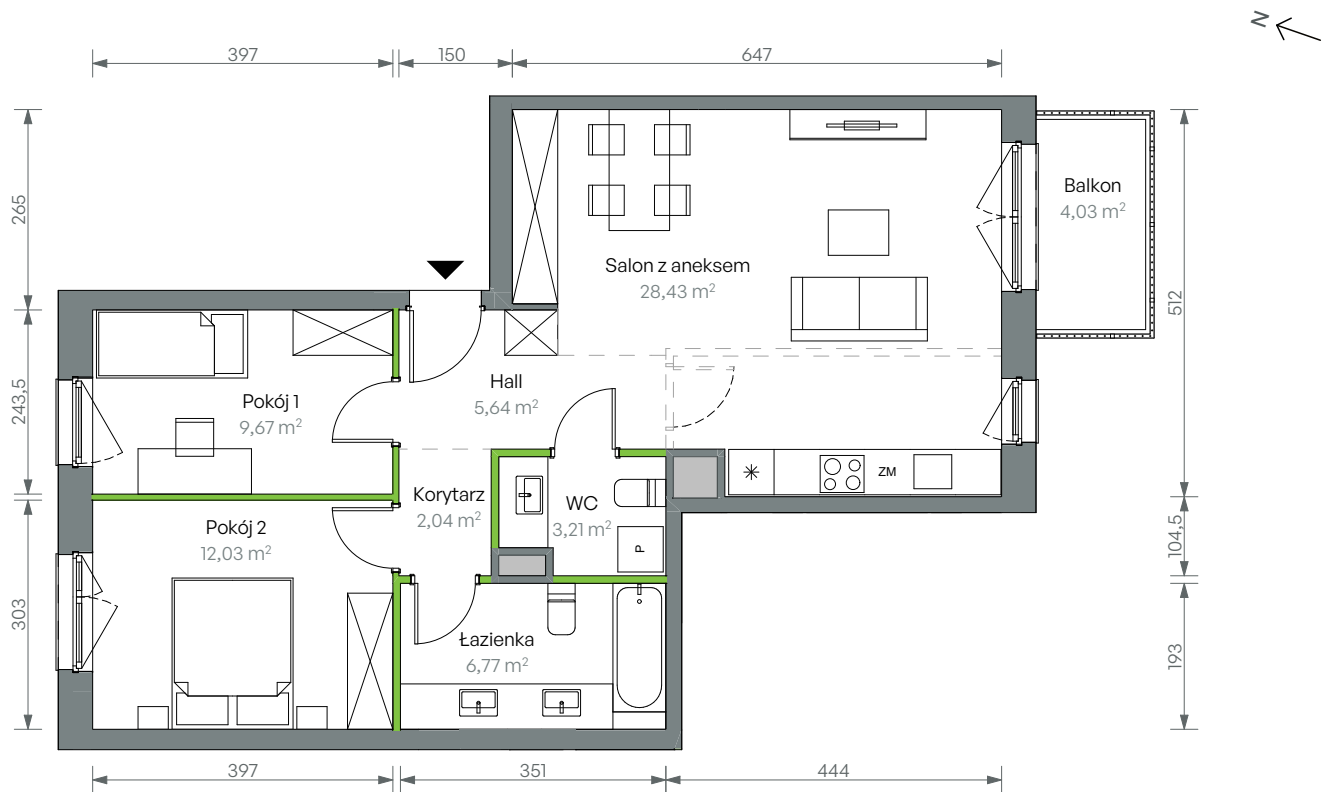

## nr 3/B/3/63

Powierzchnia **67,79 m<sup>2</sup>**

**Piętro 4**

Aranżacja mieszkania jest przykładowa

### Powierzchnia użytkowa

Salon z aneksem	28,43
Pokój 2	12,03
Pokój 1	9,67
Hall	5,64
Łazienka	6,77
Korytarz	2,04
WC	3,21
<b>Razem</b>	<b>67,79 m<sup>2</sup></b>
Balkon	4,03