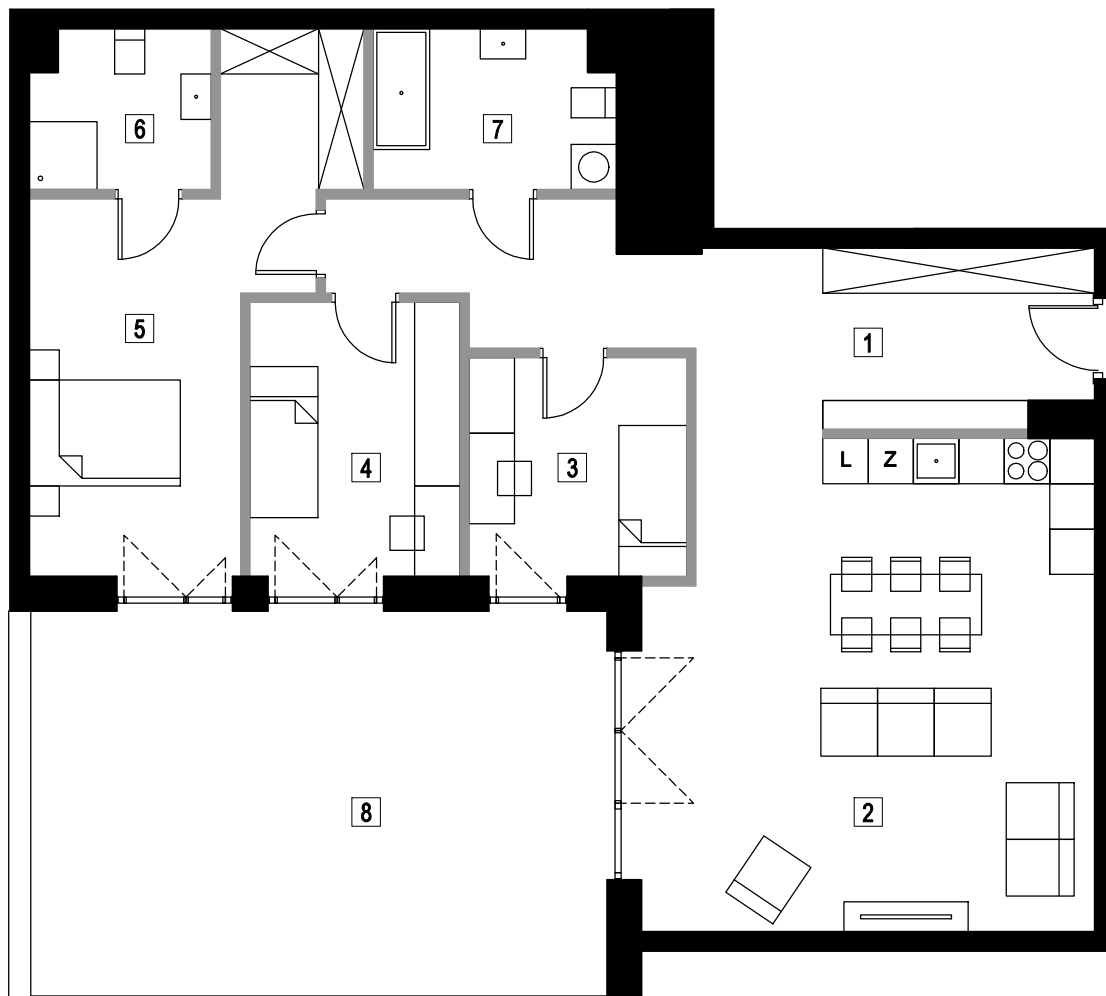

# MIESZKANIE 1.8

1	KOMUNIKACJA	18,08 m <sup>2</sup>
2	POKÓJ DZIENNY Z ANEKSEM KUCHENNYM	39,78 m <sup>2</sup>
3	POKÓJ	8,35 m <sup>2</sup>
4	POKÓJ	10,09 m <sup>2</sup>
5	POKÓJ Z GARDEROBĄ	19,45 m <sup>2</sup>
6	ŁAZIENKA	4,91 m <sup>2</sup>
7	ŁAZIENKA	6,64 m <sup>2</sup>
SUMA		107,30 m <sup>2</sup>
8	TARAS	39,59 m <sup>2</sup>