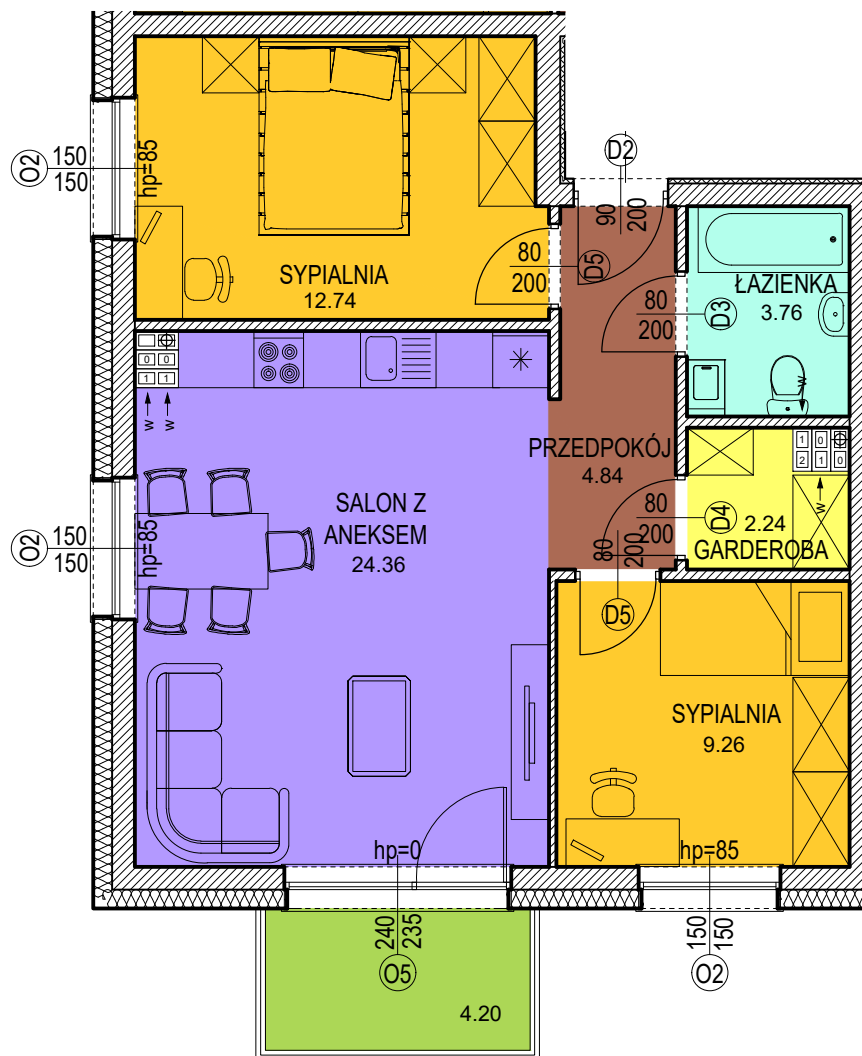

Osiedle
Zuchów

SCHEMAT BUDYNKU
LOKALIZACJA MIESZKANIA

ŁÓDŹ ul. ZUCHÓW

BUDYNEK:

A

KONDYGNACJA:

1 PIĘTRO (+1)

NUMER MIESZKANIA:

9

TYP LOKALU:

3P+aK

POWIERZCHNIA:
BEZ BALKONÓW

57,20 m²

INWESTOR:

 **VARITEX**

Varitex Sp z o.o
95-550 Łódź
ul. Żeromskiego 96
(42)254-00-00
(42)254-00-05
www.varitex.pl

UWAGI:

Wypożyczenie i zagospodarowanie lokalu ma charakter poglądowy i nie stanowi oferty handlowej.
Powierzchnia liczona wg normy PN-ISO 9836:2022
Podane powierzchnie mogą ulec zmianom w zakresie +/-2%, a ich ostateczna wartość będzie ustalona na podstawie obmiaru powykonawczego.