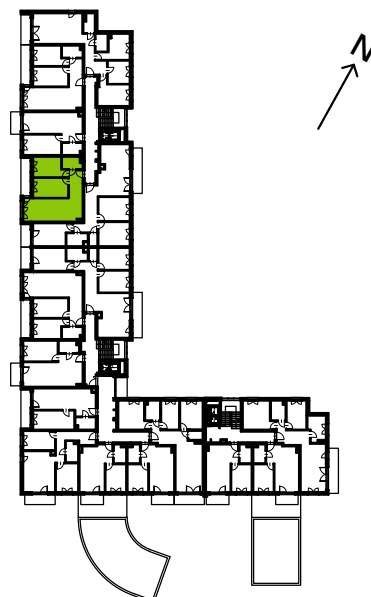

## nr B.060

Powierzchnia **57,22 m<sup>2</sup>**

**Piętro 1**

Aranżacja mieszkania jest przykładowa

przedpokój	6,86 m <sup>2</sup>
łazienka	4,00 m <sup>2</sup>
pokój z aneksem kuchennym	23,53 m <sup>2</sup>
pokój	11,99 m <sup>2</sup>
pokój	10,84 m <sup>2</sup>
<b>Razem</b>	<b>57,22 m<sup>2</sup></b>
+loggia	6,53 m <sup>2</sup>

U nas nigdy nie płacisz za powierzchnię pod ścianami działowymi

Rzut kondygnacji **Piętro 1**

Plan osiedla **Budynek B**