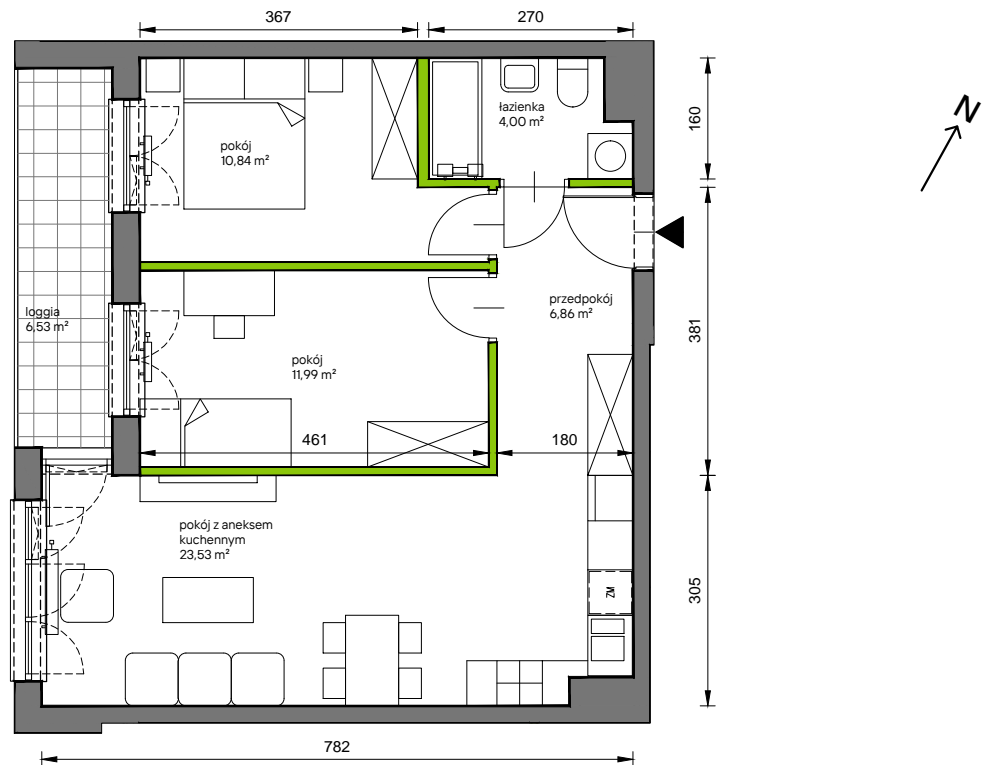

## nr B.060

Powierzchnia **57,22 m<sup>2</sup>**

**Piętro 1**

Aranżacja mieszkania jest przykładowa

przedpokój	6,86 m <sup>2</sup>
łazienka	4,00 m <sup>2</sup>
pokój z aneksem kuchennym	23,53 m <sup>2</sup>
pokój	11,99 m <sup>2</sup>
pokój	10,84 m <sup>2</sup>
<b>Razem</b>	<b>57,22 m<sup>2</sup></b>
+loggia	6,53 m <sup>2</sup>

U nas nigdy nie płacisz za powierzchnię pod ścianami działowymi

Rzut kondygnacji **Piętro 1**

Plan osiedla **Budynek B**