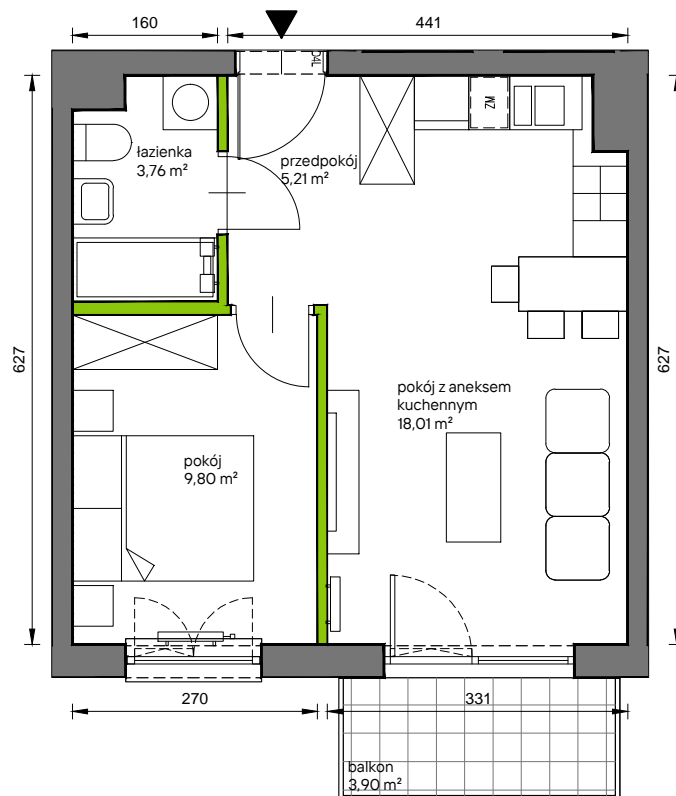

Słoneczne Miasteczko

nr A.010

Powierzchnia **36,78 m²**

Piętro 1

Aranżacja mieszkania jest przykładowa

Powierzchnia **użytkowa**

przedpokój	5,21 m ²
łazienka	3,76 m ²
pokój z aneksem kuchennym	18,01 m ²
pokój	9,80 m ²
Razem	36,78 m²
+balkon	3,90 m ²

Rzut kondygnacji **Piętro 1**

Plan osiedla **Budynek A**

U nas nigdy nie płacisz za powierzchnię pod ścianami działowymi