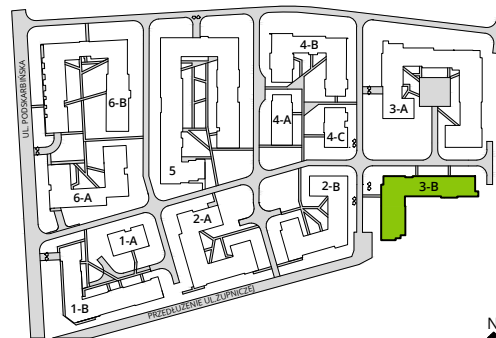

Aleje Praskie.

nr 5

Powierzchnia **63,18m²**

Piętro 1

Aranżacja mieszkania jest przykładowa.

Powierzchnia **użytkowa**

hol wejściowy	13.77 m ²
salon z aneksem	22.55 m ²
sypialnia 1	10.21 m ²
sypialnia 2	10.19 m ²
łazienka	3.93 m ²
wc	2.53 m ²
Razem	63.18 m²
+balkon	9.15 m ²

Rzut kondygnacji **Piętro 1**

Plan osiedla **Budynek 3-B**

U nas nigdy nie płacisz za powierzchnię pod ścianami działowymi.