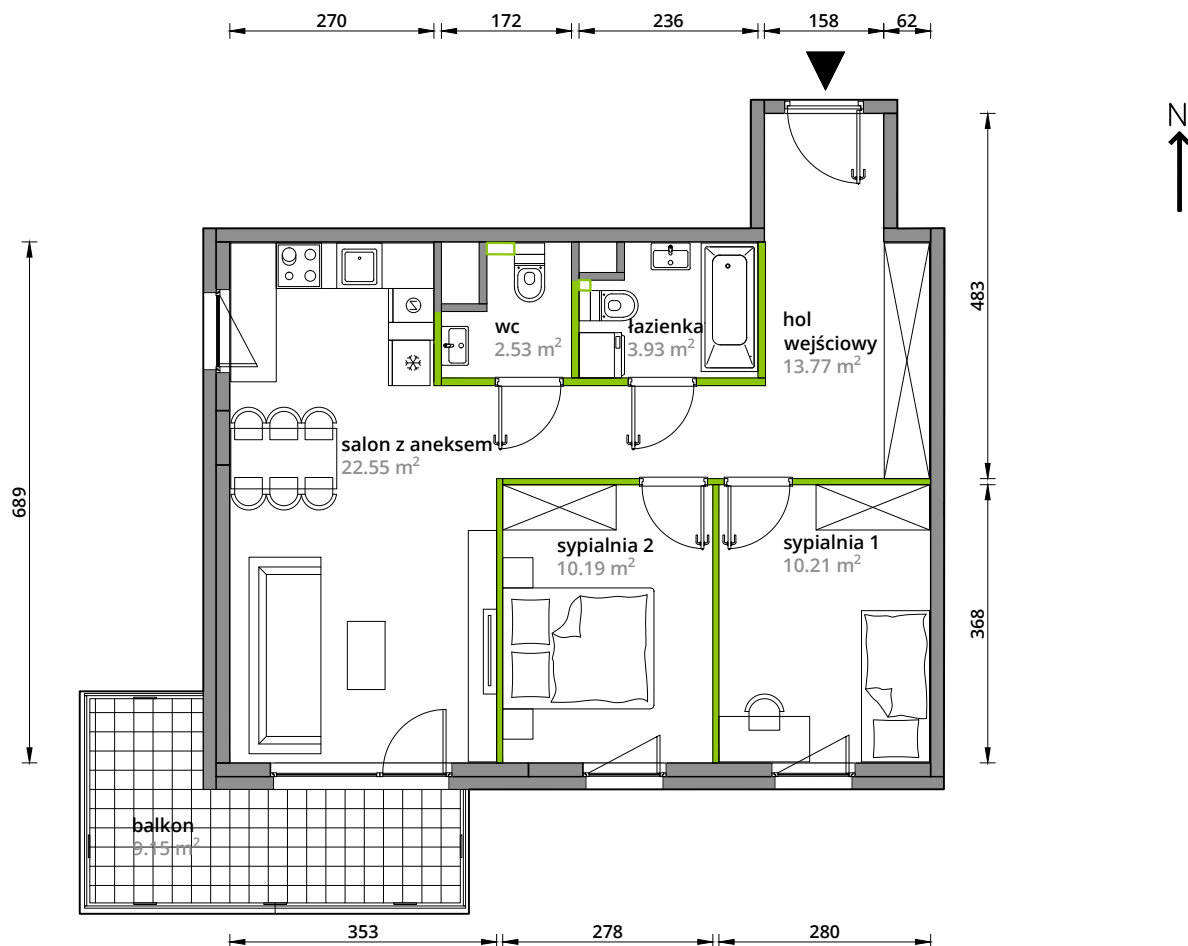

Aleje Praskie.

nr 5

Powierzchnia **63,18m²**

Piętro 1

Aranżacja mieszkania jest przykładowa.

Powierzchnia **użytkowa**

hol wejściowy	13.77 m ²
salon z aneksem	22.55 m ²
sypialnia 1	10.21 m ²
sypialnia 2	10.19 m ²
łazienka	3.93 m ²
wc	2.53 m ²
Razem	63.18 m²
+balkon	9.15 m ²

Rzut kondygnacji **Piętro 1**

Plan osiedla **Budynek 3-B**

U nas nigdy nie płacisz za powierzchnię pod ścianami działowymi.