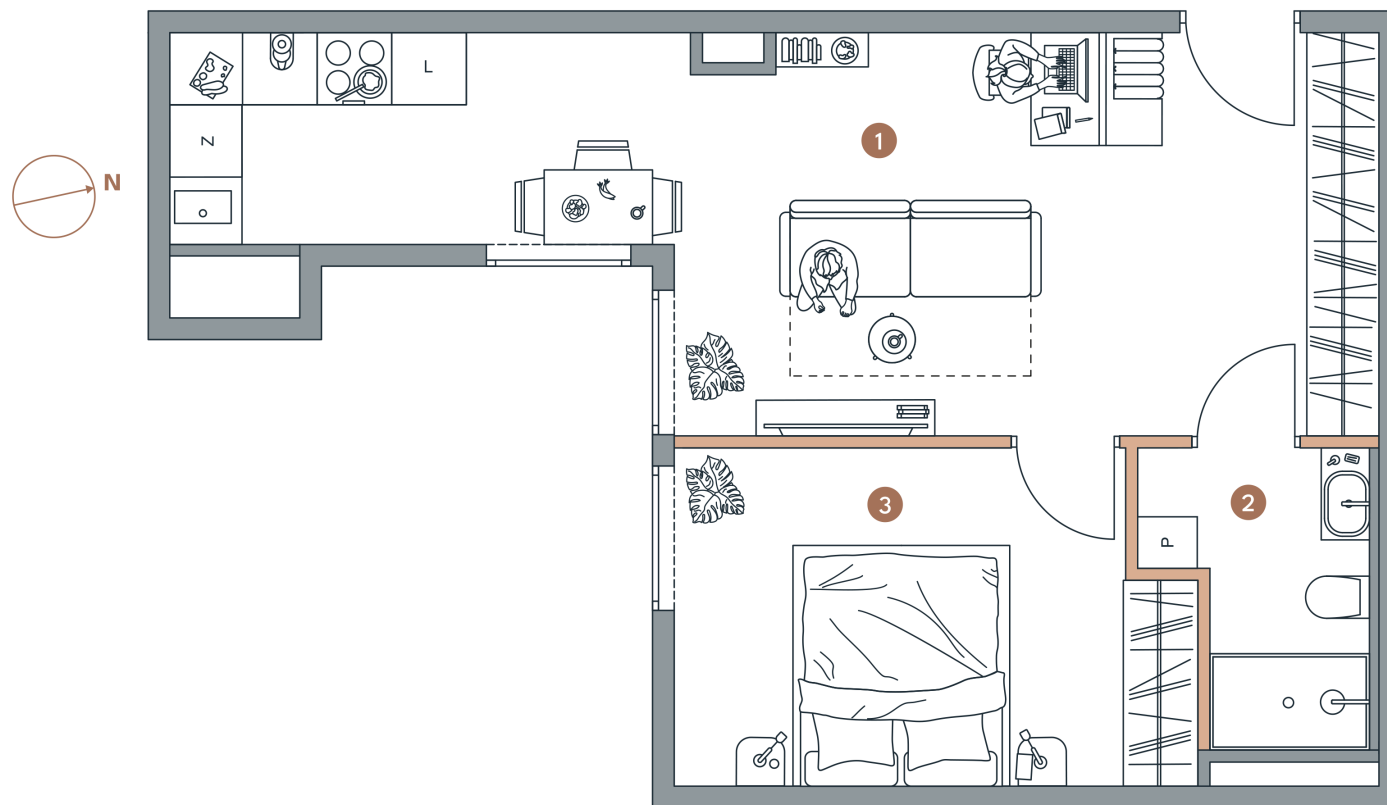

Lokal

Powierzchnia

Piętro

Pokoje

Powierzchnie

2.3

41,70 M²

2

2

1 . Pokój z aneks. kuch. 26,25 m²

2 . Łazienka 3,37 m²

3 . Pokój 12,08 m²

SUMA 41,70 m²

LEGENDA

Ściany niedemontowane

Ściany możliwe do demontażu