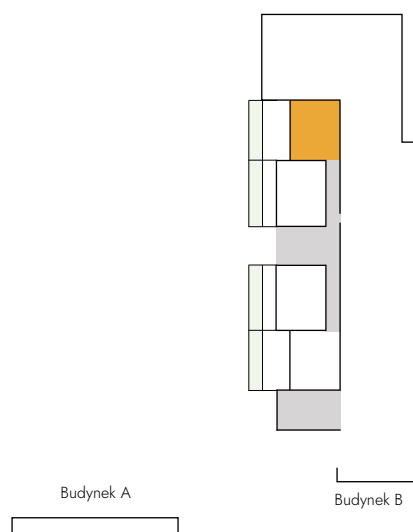

Łódź, Pomorska 72/74

Lokal: B 0.1

Powierzchnia: 52,16 m²

Piętro: 0

Liczba pokoi: 2

Ekspozycja: zach

1. POKÓJ Z AN. KUCH.	25,13 m ²
2. POKÓJ 1	14,43 m ²
3. ŁAZIENKA	5,34 m ²
4. PRZEDPOKÓJ	7,80 m ²
5. TARAS	33,01 m ²
6. Ogród	15,80 m ²

Rzut kondygnacji

Oznaczenia graficzne rysunku

- lokal mieszkalny
- klatki i korytarze
- ogródki