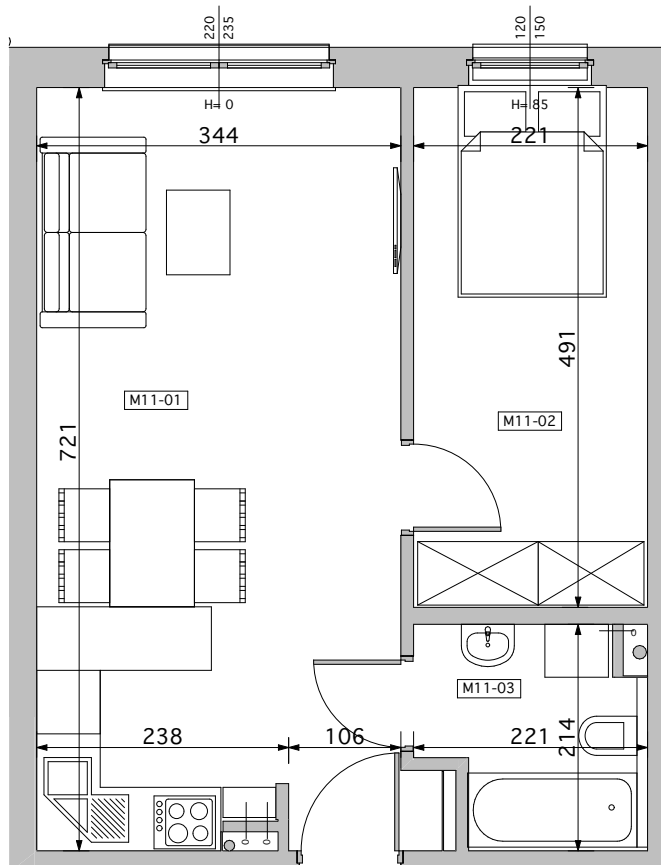

Grupa Akropol Inwestycje
ul. Niepodległości 11b
62-030 Luboń

tel. +48 61 893 50 89
kontakt@akropol-inwestycje.pl

MIESZ- KANIE	NR POM.	NAZWA POM.	POW. PODŁOGI [m²]
M11	M11-01	pokój dz.+aneks.kuch.	24,97
	M11-02	pokój	10,85
	M11-03	łazienka	4,11
			39,93 m²

Powyższe rysunki mają charakter poglądowy.
Zastrzegamy sobie prawo do wprowadzenia zmian.