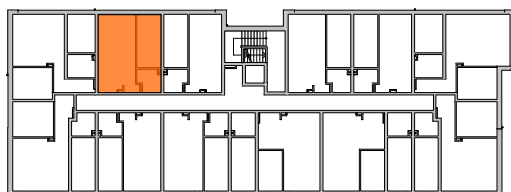

Grupa Akropol Inwestycje
ul. Niepodległości 11b
62-030 Luboń

tel. +48 61 893 50 89
kontakt@akropol-inwestycje.pl

MIESZ- KANIE	NR POM.	NAZWA POM.	POW. PODŁOGI [m²]
M11	M11-01	pokój dz.+aneks.kuch.	24,97
	M11-02	pokój	10,85
	M11-03	łazienka	4,11
			39,93 m²

Powyższe rysunki mają charakter poglądowy.
Zastrzegamy sobie prawo do wprowadzenia zmian.