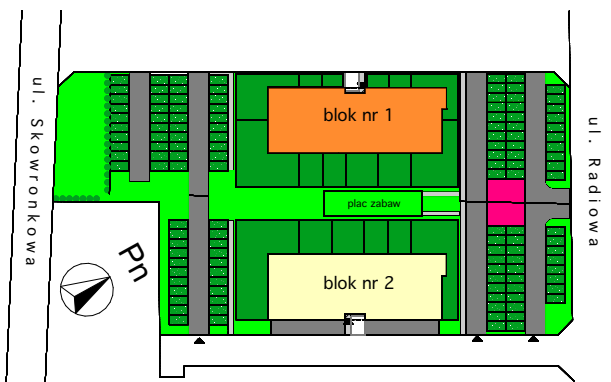

LOKALIZACJA MIESZKANIA
W BUDYNKU