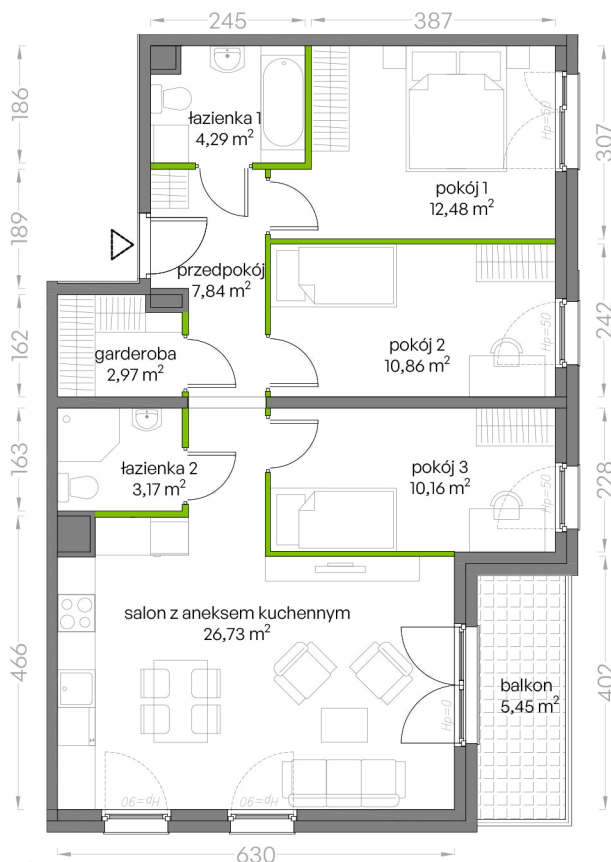

Niepołomicka Vita

nr B/1/21

Powierzchnia **78,50 m²**

Piętro 1

Aranżacja mieszkania jest przykładowa
Podano orientacyjne wymiary pomieszczenia

Powierzchnia użytkowa

salon z aneksem kuchennym	26,73m ²
pokój 1	12,48m ²
pokój 2	10,86m ²
pokój 3	10,16m ²
łazienka 1	4,29m ²
łazienka 2	3,17m ²
garderoba	2,97m ²
przedpokój	7,84m ²
Razem	78,50m²
+balkon	5,45m ²

Rzut kondygnacji Piętro 1

Plan osiedla Budynek B