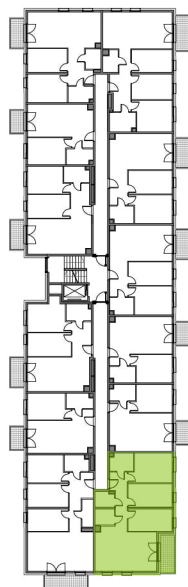

Niepołomicka Vita

nr B/1/21

Powierzchnia **78,50 m²**

Piętro 1

Aranżacja mieszkania jest przykładowa
Podano orientacyjne wymiary pomieszczenia

Powierzchnia użytkowa

salon z aneksem kuchennym	26,73m ²
pokój 1	12,48m ²
pokój 2	10,86m ²
pokój 3	10,16m ²
łazienka 1	4,29m ²
łazienka 2	3,17m ²
garderoba	2,97m ²
przedpokój	7,84m ²
Razem	78,50m²
+balkon	5,45m ²

Rzut kondygnacji Piętro 1

Plan osiedla Budynek B