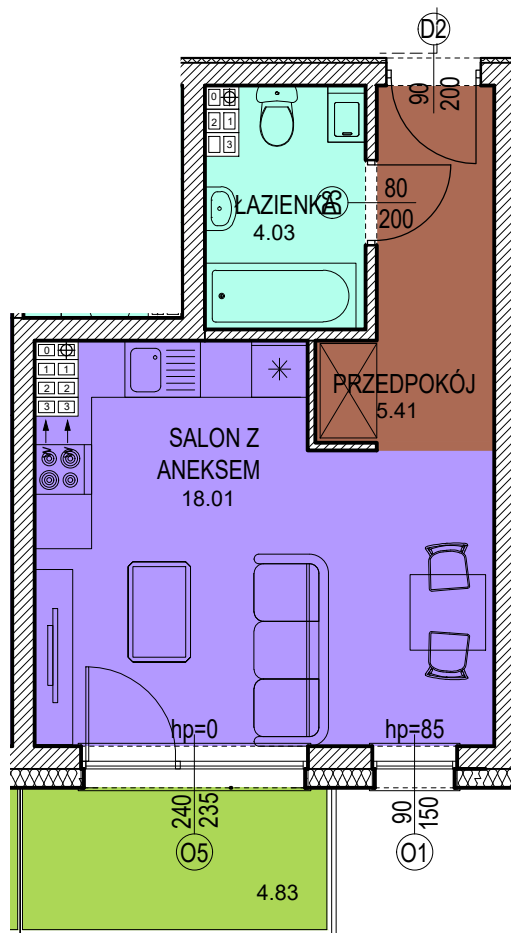

Osiedle
Zuchów

SCHEMAT BUDYNKU
LOKALIZACJA MIESZKANIA

ŁÓDŹ ul. ZUCHÓW

BUDYNEK:

A

KONDYGNACJA:

3 PIĘTRO (+3)

NUMER MIESZKANIA:

31

TYP LOKALU:

1P+aK

POWIERZCHNIA:
BEZ BALKONÓW

27,45 m²

0 1m 2m 3m 4m 5m

INWESTOR:

 **VARITEX**