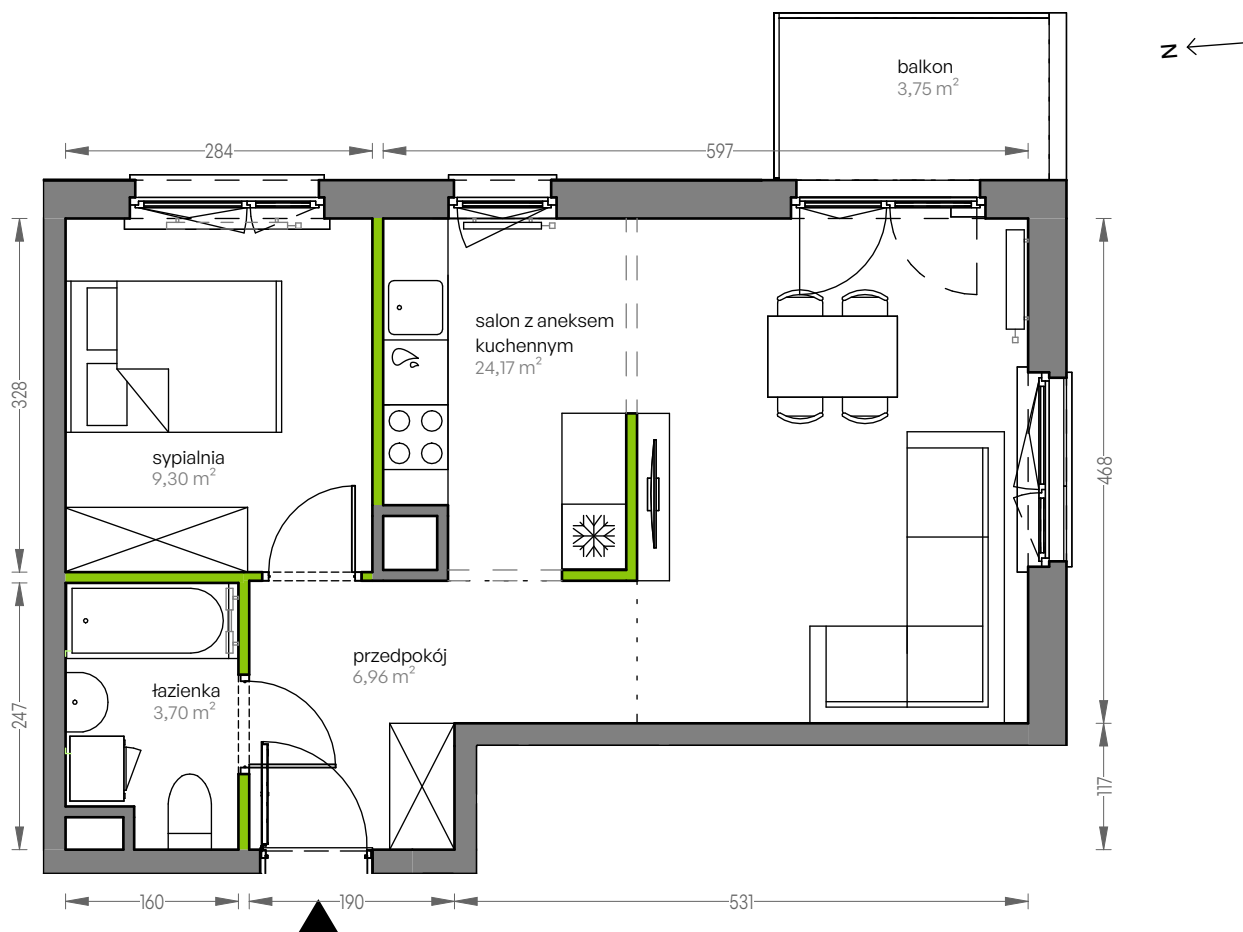

CITY VIBE.

nr F.122

Powierzchnia **44,13 m²**

Piętro 5

Aranżacja mieszkania jest przykładowa

Powierzchnia użytkowa

salon z aneksem kuchennym	24,17 m ²
przedpokój	6,96 m ²
łazienka	3,70 m ²
sypialnia	9,30 m ²
Razem	44,13 m²
+ balkon	3,75 m ²

Rzut kondygnacji Piętro 5

Plan osiedla Budynek F

U nas nigdy nie płacisz za powierzchnię pod ścianami działowymi