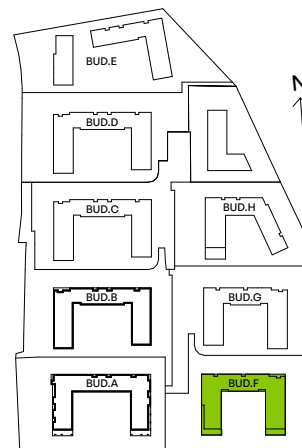

CITY VIBE.

nr F.122

Powierzchnia **44,13 m²**

Piętro 5

Aranżacja mieszkania jest przykładowa

Powierzchnia użytkowa

salon z aneksem kuchennym	24,17 m ²
przedpokój	6,96 m ²
łazienka	3,70 m ²
sypialnia	9,30 m ²
Razem	44,13 m²
+ balkon	3,75 m ²

Rzut kondygnacji Piętro 5

Plan osiedla Budynek F

U nas nigdy nie płacisz za powierzchnię pod ścianami działowymi