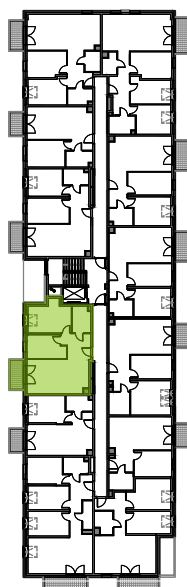

Niepołomicka Vita.

nr B/4/60

Powierzchnia **53,88 m²**

Piętro 4

Aranżacja mieszkania jest przykładowa
Podano orientacyjne wymiary pomieszczenia

Powierzchnia **użytkowa**

salon z aneksem kuchennym	21,67m ²
pokój 1	11,23m ²
pokój 2	9,07m ²
łazienka	4,87m ²
przedpokój	7,04m ²
Razem	53,88m²
+balkon	4,19m ²

Rzut kondygnacji **Piętro 4**

Plan osiedla **Budynek B**