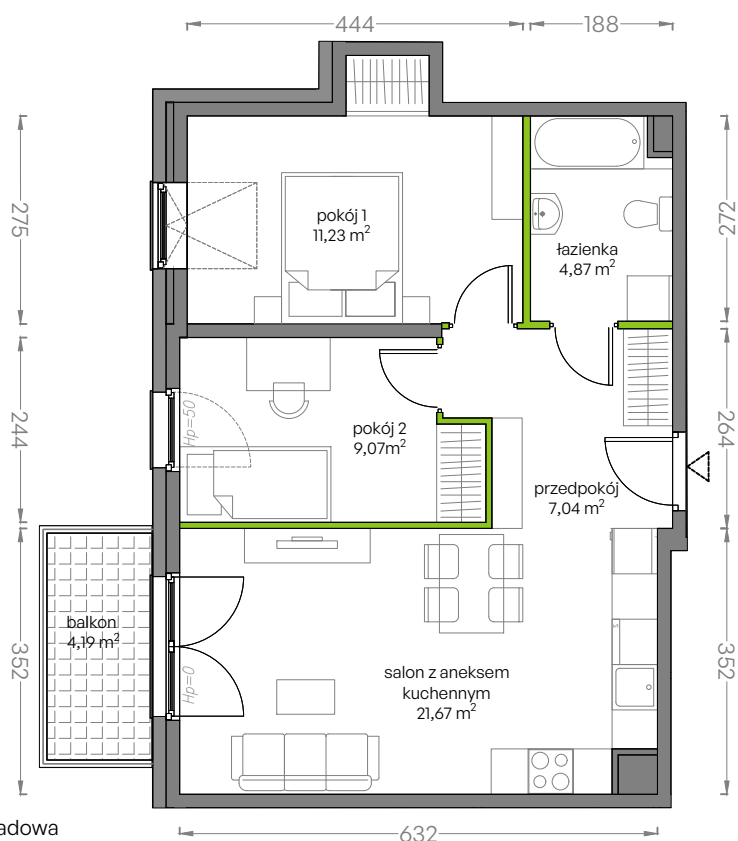

Niepołomicka Vita.

nr B/4/60

Powierzchnia **53,88 m²**

Piętro 4

Aranżacja mieszkania jest przykładowa
Podano orientacyjne wymiary pomieszczenia

Powierzchnia **użytkowa**

salon z aneksem kuchennym	21,67m ²
pokój 1	11,23m ²
pokój 2	9,07m ²
łazienka	4,87m ²
przedpokój	7,04m ²
Razem	53,88m²
+balkon	4,19m ²

Rzut kondygnacji **Piętro 4**

Plan osiedla **Budynek B**