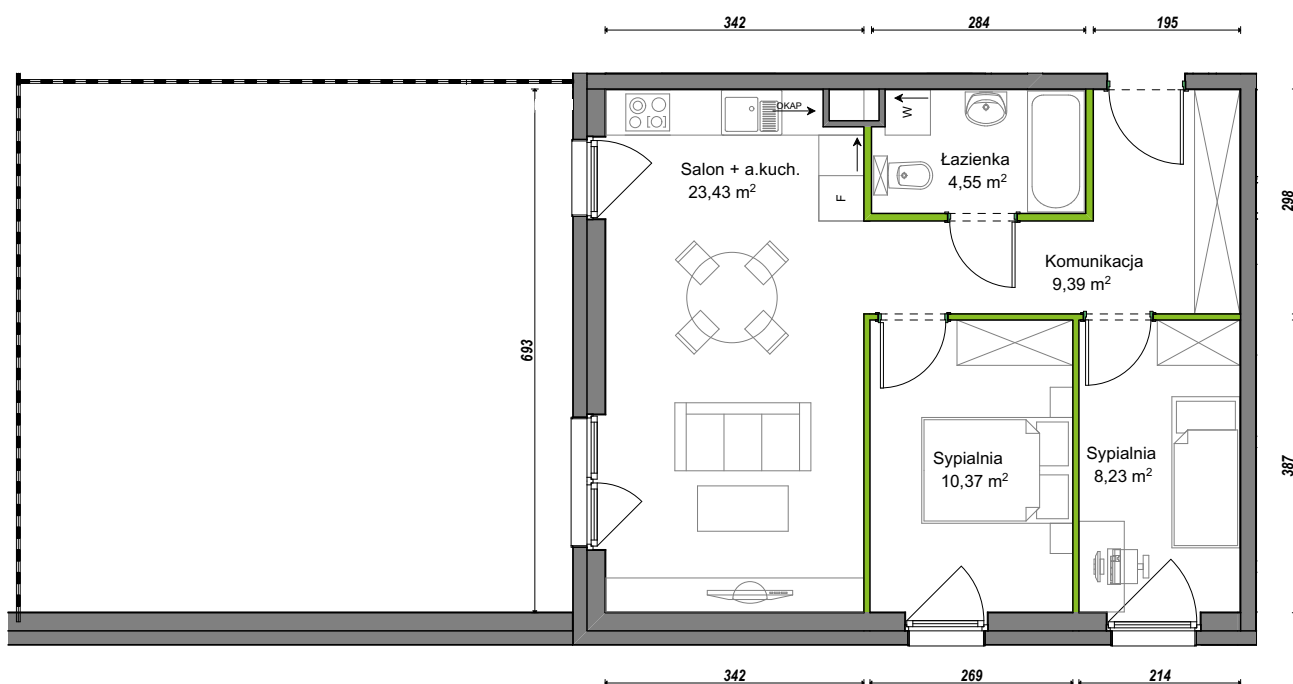

Orawska Vita.

nr C2/G/03

Powierzchnia **55,97 m²**

Piętro **0**

Aranżacja mieszkania jest przykładowa.

Powierzchnia użytkowa

Komunikacja	9,39 m ²
Łazienka	4,55 m ²
Salon + a.kuch.	23,43 m ²
Sypialnia	8,23 m ²
Sypialnia	10,37 m ²
Razem	55,97 m²
+Ogródek	51,49 m ²

Rzut kondygnacji Parter 0

U nas nigdy nie płacisz za powierzchnię pod ścianami działowymi.