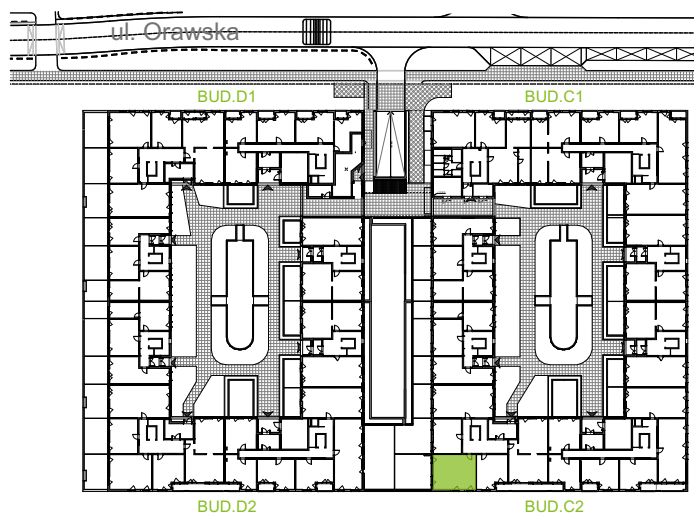

Orawska Vita.

nr C2/G/03

Powierzchnia **55,97 m²**

Piętro **0**

Aranżacja mieszkania jest przykładowa.

Powierzchnia użytkowa

Komunikacja	9,39 m ²
Łazienka	4,55 m ²
Salon + a.kuch.	23,43 m ²
Sypialnia	8,23 m ²
Sypialnia	10,37 m ²
Razem	55,97 m²
+Ogródek	51,49 m ²

Rzut kondygnacji Parter 0

U nas nigdy nie płacisz za powierzchnię pod ścianami działowymi.