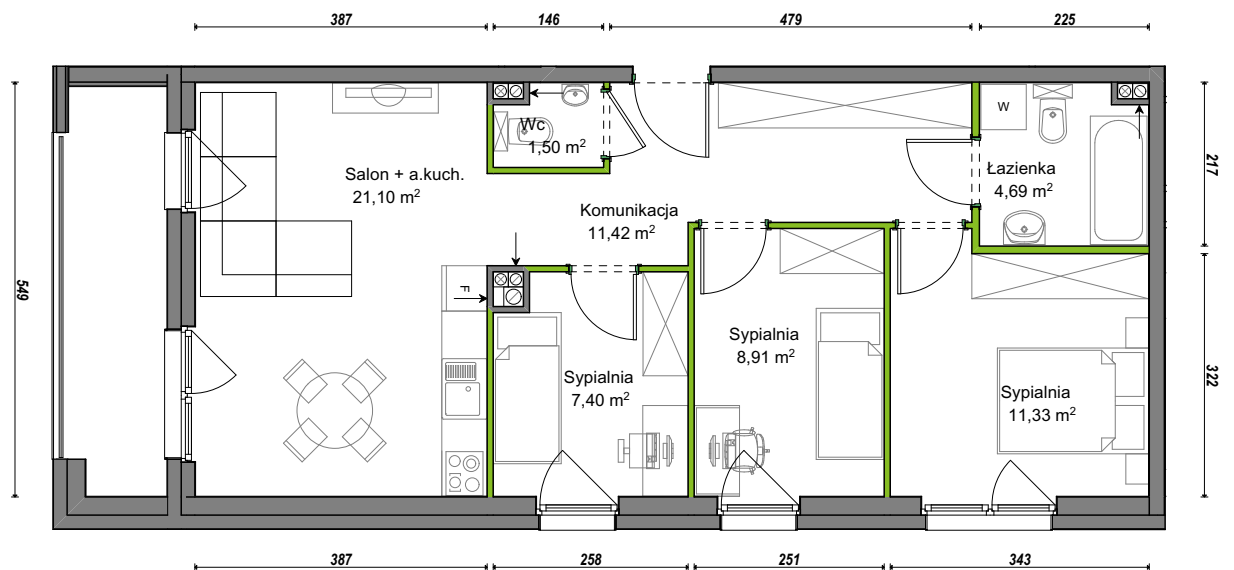

Orawska Vita.

nr A2/F/02

Powierzchnia **66,35 m²**

Piętro **0**

Aranżacja mieszkania jest przykładowa.

Powierzchnia użytkowa

Komunikacja	11,42 m ²
Łazienka	4,69 m ²
Salon + a.kuch.	21,10 m ²
Sypialnia	7,40 m ²
Sypialnia	8,91 m ²
Sypialnia	11,33 m ²
Wc	1,50 m ²
Razem	66,35 m²
+Loggia	6,99 m ²

Rzut kondygnacji Parter 0

U nas nigdy nie płacisz za powierzchnię pod ścianami dzielowymi.