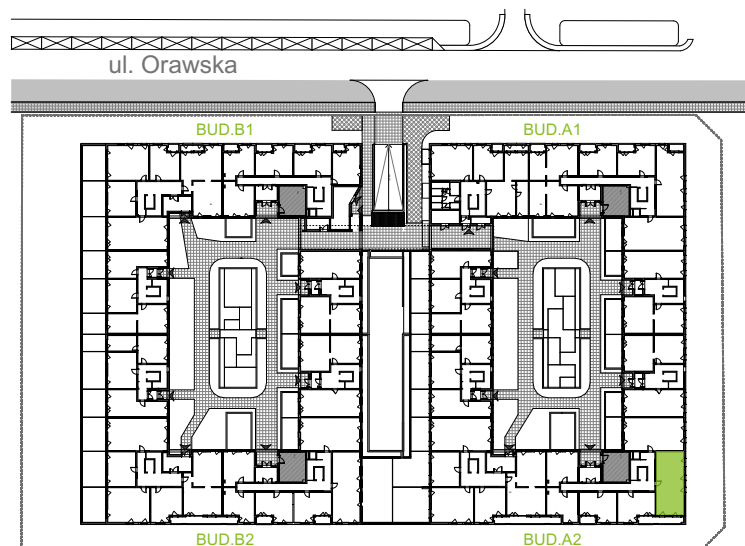

Orawska Vita.

nr A2/F/02

Powierzchnia **66,35 m²**

Piętro **0**

Aranżacja mieszkania jest przykładowa.

Powierzchnia użytkowa

Komunikacja	11,42 m ²
Łazienka	4,69 m ²
Salon + a.kuch.	21,10 m ²
Sypialnia	7,40 m ²
Sypialnia	8,91 m ²
Sypialnia	11,33 m ²
Wc	1,50 m ²
Razem	66,35 m²
+Loggia	6,99 m ²

Rzut kondygnacji Parter 0

U nas nigdy nie płacisz za powierzchnię pod ścianami dzielowymi.