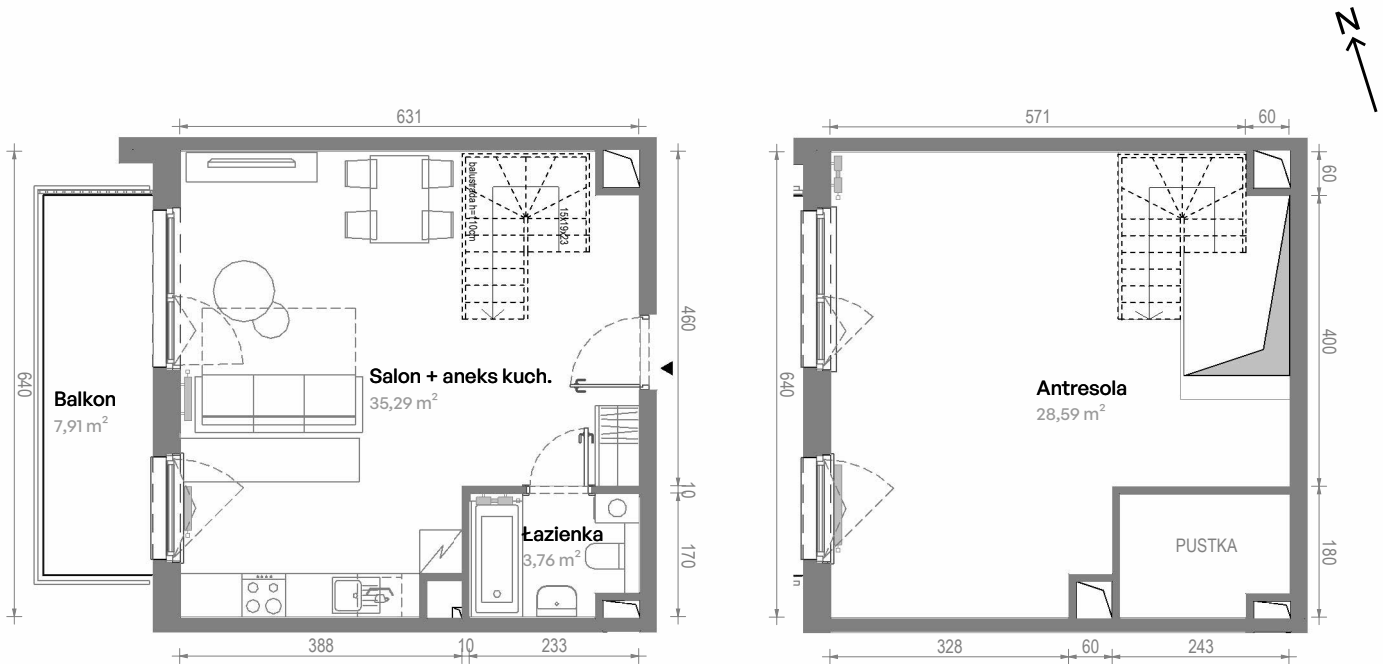

Południe Vita

nr A2.03.33

Powierzchnia **67,64 m²**

Piętro 3

Aranżacja mieszkania jest przykładowa.
Podano orientacyjne wymiary pomieszczeń.

Powierzchnia **użytkowa**

Rzut kondygnacji **Piętro 3**

Plan osiedla **Budynek A2**

Salon + aneks kuch.	35,29 m ²
Łazienka	3,76 m ²
Antresola	28,59 m ²
Razem	67,64 m²
+ Balkon	7,91 m ²

U nas nigdy nie płacisz za powierzchnię pod ścianami działowymi