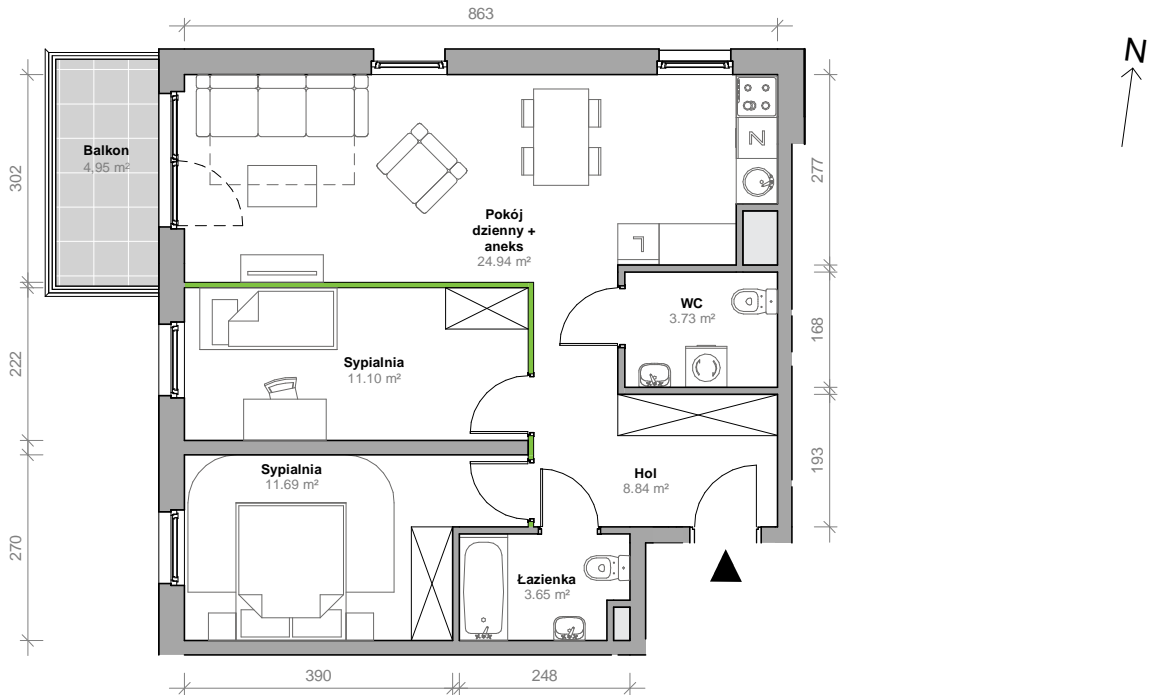

Przemyska Vita

H.2.M11

Powierzchnia **63,95 m²**

Piętro 2

Aranżacja mieszkania jest przykładowa.

Powierzchnia użytkowa

nie uwzględnia powierzchni pod ścianami działowymi

Hol	8,84 m ²
Łazienka	3,65 m ²
Sypialnia	11,69 m ²
Sypialnia	11,10 m ²
Pokój dzienny + aneks	24,94 m ²
WC	3,73 m ²
Razem	63,95 m²
+ balkon	4,95 m ²

Rzut kondygnacji 2

Plan osiedla Budynek H

U nas nigdy nie płacisz za powierzchnię pod ścianami działowymi