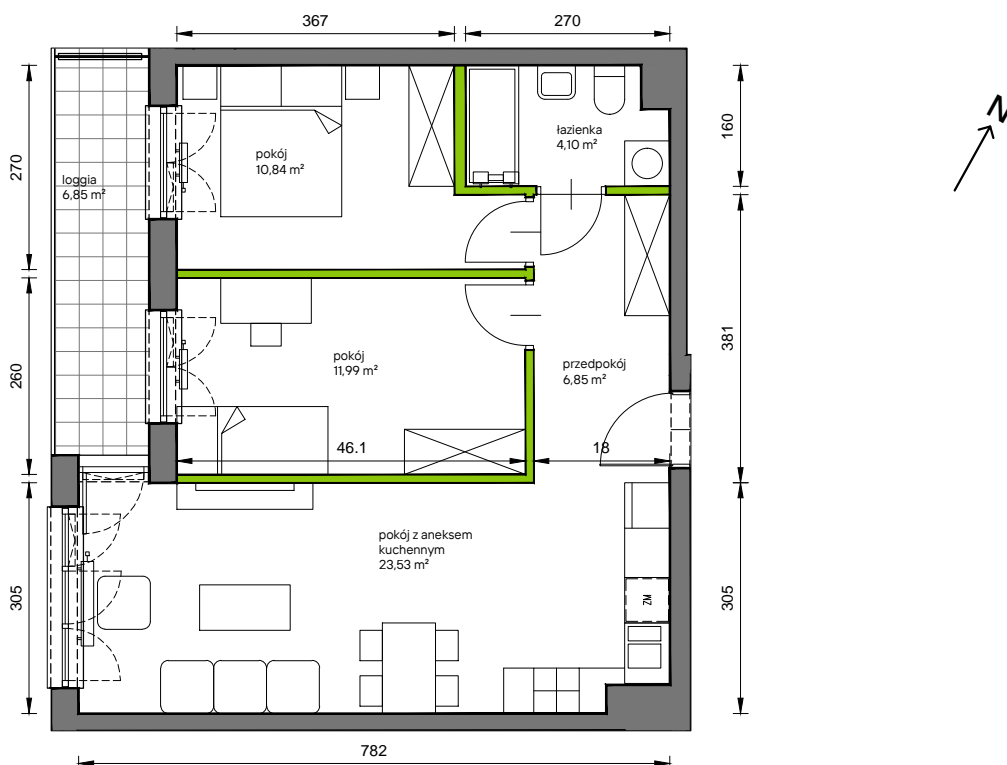

Słoneczne Miasteczko

nr B.067

Powierzchnia **57,31m²**

Piętro 2

Aranżacja mieszkania jest przykładowa

przedpokój	6,85 m ²
łazienka	4,10 m ²
pokój z aneksem kuchennym	23,53 m ²
pokój	11,99 m ²
pokój	10,84 m ²
Razem	57,31 m²
+loggia	6,85 m ²

U nas nigdy nie płacisz za powierzchnię pod ścianami działowymi

Rzut kondygnacji **Piętro 2**

Plan osiedla **Budynek B**