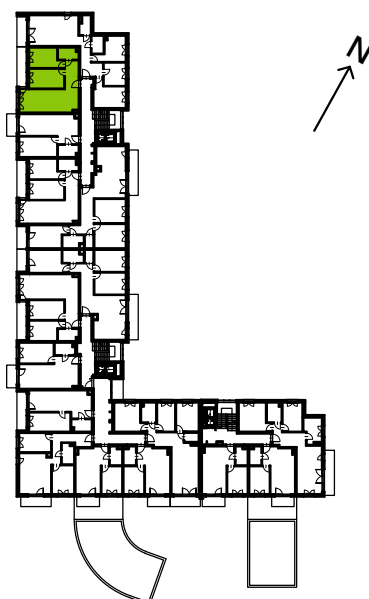

Słoneczne Miasteczko

nr B.067

Powierzchnia **57,31m²**

Piętro 2

Aranżacja mieszkania jest przykładowa

przedpokój	6,85 m ²
łazienka	4,10 m ²
pokój z aneksem kuchennym	23,53 m ²
pokój	11,99 m ²
pokój	10,84 m ²
Razem	57,31 m²
+loggia	6,85 m ²

U nas nigdy nie płacisz za powierzchnię pod ścianami działowymi

Rzut kondygnacji **Piętro 2**

Plan osiedla **Budynek B**