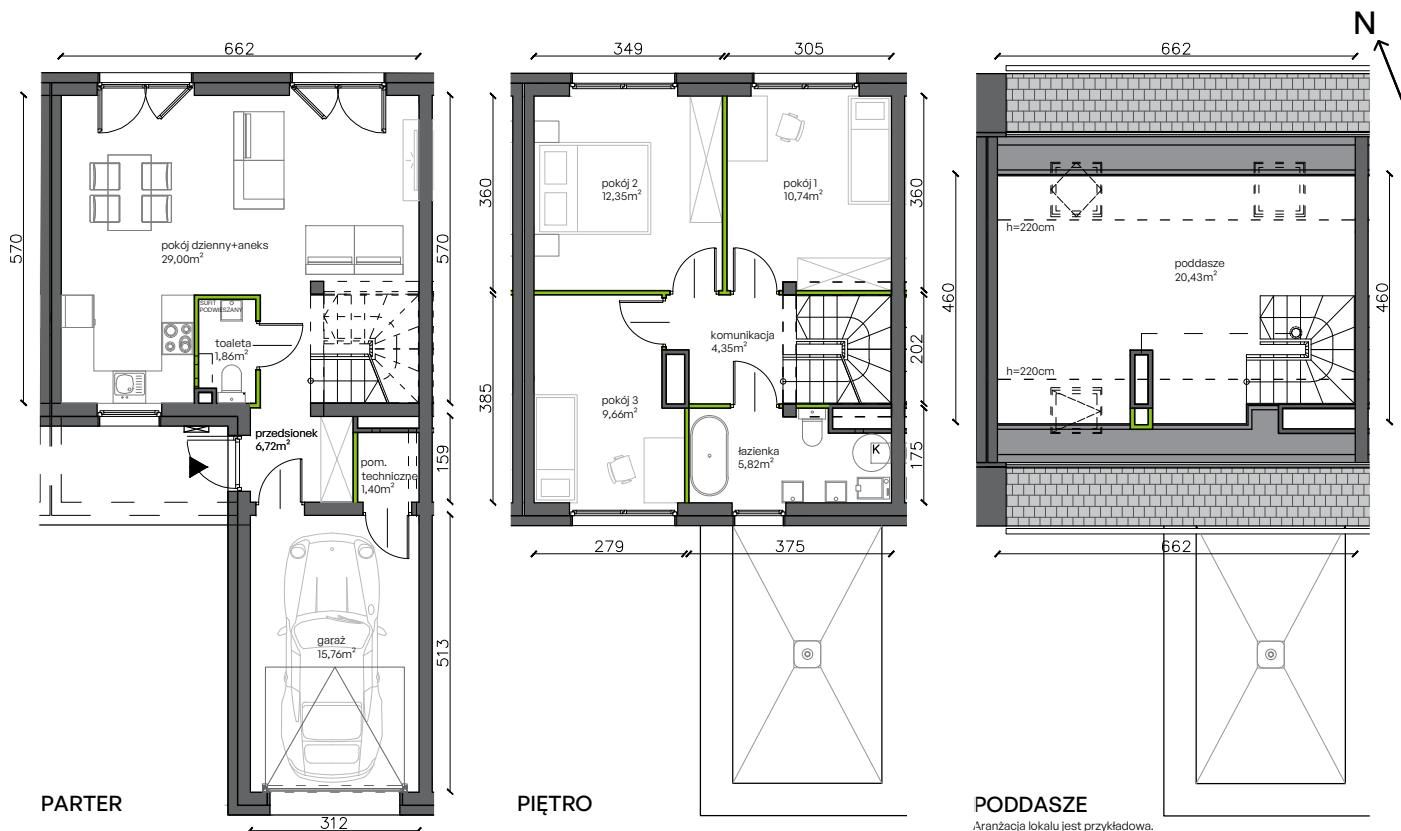

Ogrody Wojszyce.

b17.L1

Powierzchnia 118,09 m²

Powierzchnia użytkowa

PARTER	54,74 m ²
przedsiónek	6,72 m ²
pom. techniczne	1,40 m ²
toaleta	1,86 m ²
pokój dzienny+aneks	29,00 m ²
garaż	15,76 m ²
PIĘTRO	42,92 m ²
komunikacja	4,35 m ²
pokój 1	10,74 m ²
pokój 2	12,35 m ²
pokój 3	9,66 m ²
łazienka	5,82 m ²
PODDASZE	20,43 m ²
poddasze	20,43 m ²
RAZEM	118,09 m ²
+ ogródek	25,13 m ²

Lokalizacja działki

Plan osiedla