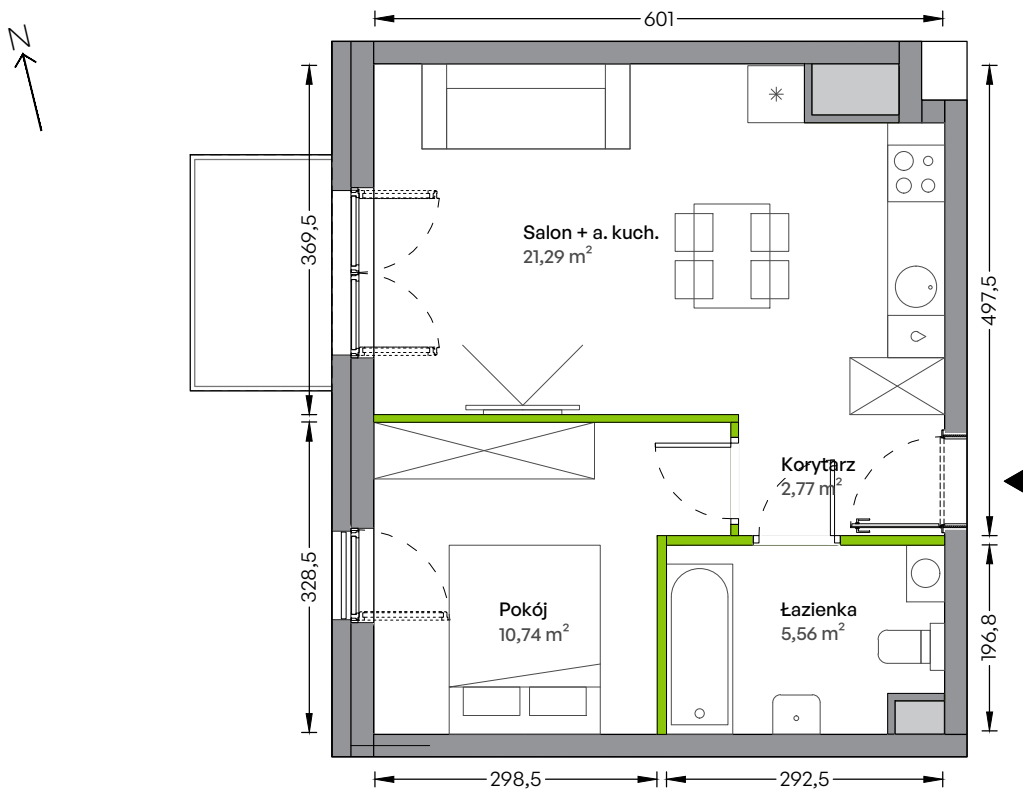

WUWA Vita.

nr B/01/01/01

Powierzchnia **40,36 m²**

Piętro 1

Aranżacja mieszkania jest przykładowa

Powierzchnia użytkowa

Salon + a. kuch.	21,29 m ²
Pokój	10,74 m ²
Łazienka	5,56 m ²
Korytarz	2,77 m ²
Razem	40,36 m²
+ balkon	3,48 m ²

Rzut kondygnacji Piętro 1

Plan Osiedla Budynek B1

U nas nigdy nie płacisz za powierzchnię pod ścianami działowymi