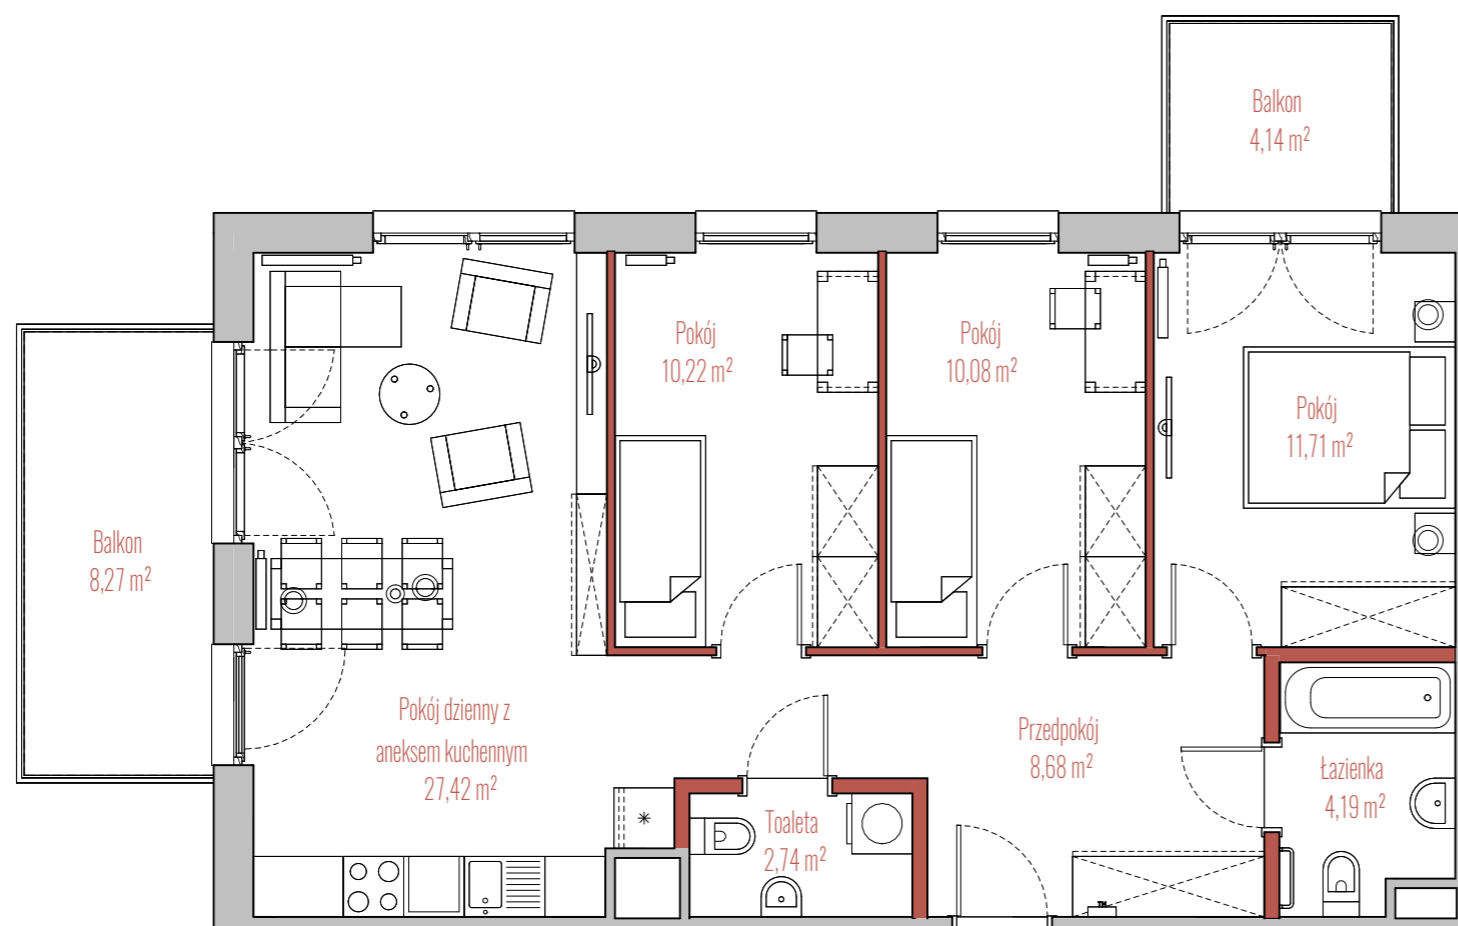

osiedle
JUJU

BUDYNEK

RZUT

PRZEKRÓJ

INFORMACJE O LOKALU

Budynek	B
Klatka	3
Piętro	I PIĘTRO
Numer lokalu	47

ZESTAWIENIE POWIERZCHNI

Pokój	10,22 m ²
Pokój	10,08 m ²
Pokój	11,71 m ²
Pokój dzienny z aneksem kuchennym	27,42 m ²
Przedpokój	8,68 m ²
Toaleta	2,74 m ²
Łazienka	4,19 m ²
Powierzchnia użytkowa:	75,04 m ²
Balkon	8,27 m ²
Balkon	4,14 m ²

ściany działowe

szachty, ściany nośne i międzylokalowe