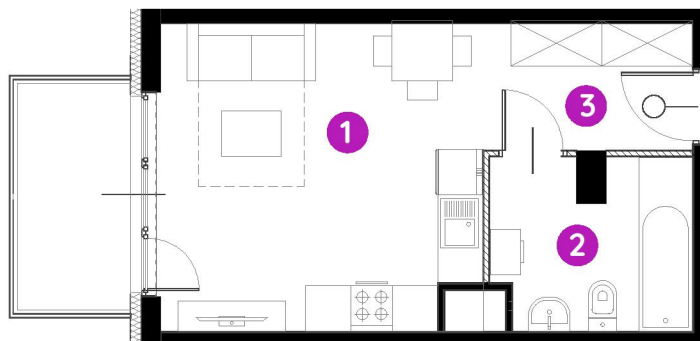

Murapol Osiedle Verde

Poznań | ul. Unii Lubelskiej

mieszkanie **2.C.5.08**

piętro 5

budynek 2

1. salon z aneksem kuch. **17,01 m²**

2. łazienka **5,65 m²**

3. korytarz **4,60 m²**

 powierzchnia ścian działowych nadających się do demontażu **0,36 m²**

metraż **27,62 m²**

balkon **4,50 m²**

0 1 2 5m

Podziałka podana z tolerancją +/- 5%

Aranżacja mieszkania ma charakter poglądowy.

Biuro Sprzedaży: Poznań, ul. Wągrowa 11a - **T: 061 826 69 84, M: poznan@murapol.pl**. Centrala: Bielsko-Biała, ul. Partyzantów 51, T: 33 819 33 33, M: sekretariat@murapol.pl, **murapol.pl**

UWAGA: Powierzchnia liczona wg PN-ISO 9836; 1997. Na etapie projektu wykonawczego i realizacji obiektu mogą wystąpić korekty w powierzchni lokali i układzie ścian, powierzchnia liczona w stanie wykończonym.

Do obliczeń przyjęto 1,5 cm tynku. Do powierzchni użytkowej lokalu wlicza się powierzchnię pod ścianami działowymi, nadającymi się do demontażu.