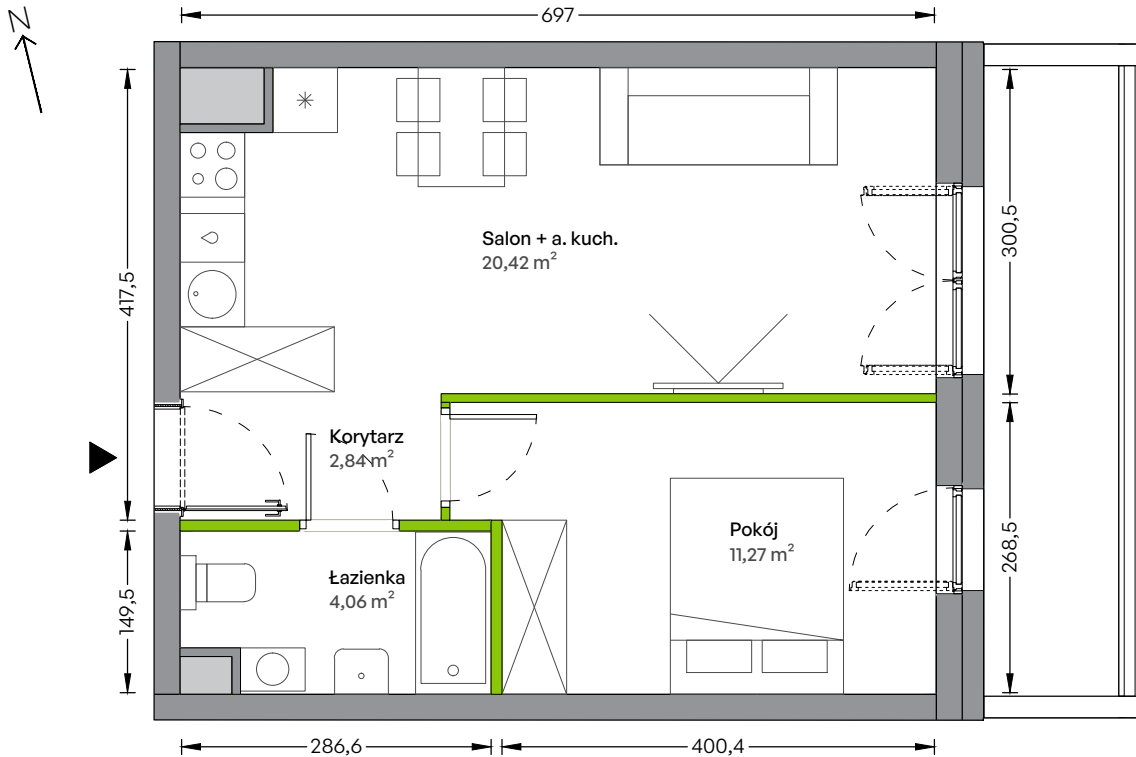

WUWA Vita.

nr B/02/01/06

Powierzchnia **38,59 m²**

Piętro 2

Aranżacja mieszkania jest przykładowa

Powierzchnia **użytkowa**

Salon + a. kuch.	20,42 m ²
Pokój	11,27 m ²
Łazienka	4,06 m ²
Korytarz	2,84 m ²
Razem	38,59 m²
+ balkon	7,30 m ²

Rzut kondygnacji **Piętro 2**

Plan Osiedla **Budynek B1**

U nas nigdy nie płacisz za powierzchnię pod ścianami działowymi