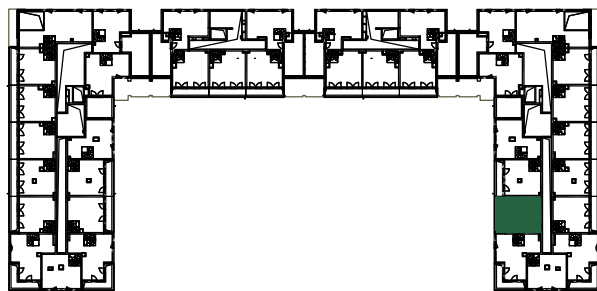

SKALA 1:100

3. PIĘTRO

MIESZKANIE NR 3.45		71,53 m ²
3.45.1	przedpokój	8.26 m ²
3.45.2	pokój z aneksem	16.44 m ²
3.45.3	pokój	12.55 m ²
3.45.4	łazienka	3.80 m ²
3.45.5	antresola	30.48 m ²

ANTRESOLA 3 PIĘTRA

PIĘTRO 3

NUMER MIESZKANIA
3.45

POWIERZCHNIA MIESZKANIA
71,53 m²