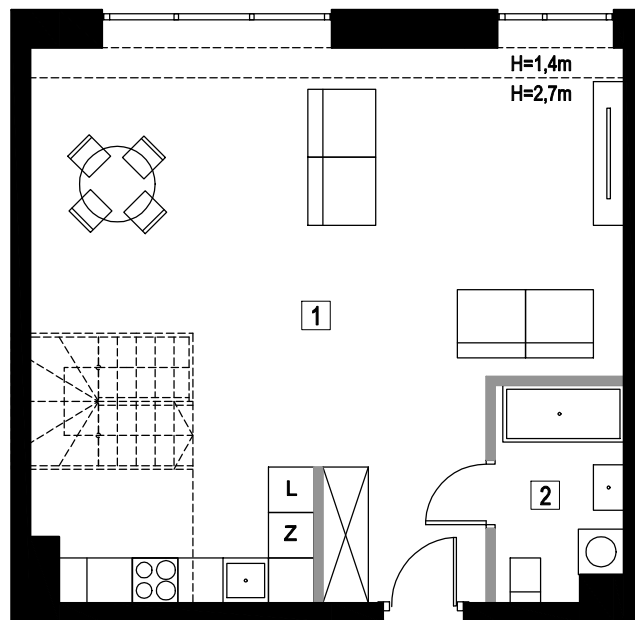

MIESZKANIE 5.9

POZIOM 1

ANTRESOLA

1	POKÓJ DZIENNY Z ANEKSEM KUCHENNYM	50,70 m ²
2	ŁAZIENKA	4,68 m ²
SUMA		55,38 m ²
3	ANTRESOLA	35,71 m ²
SUMA P1 + ANTRESOLA		91,09 m ²