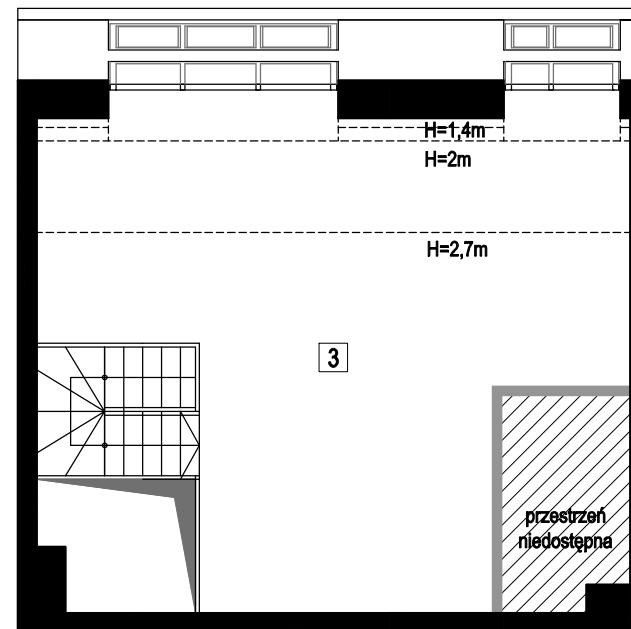

MIESZKANIE 5.9

POZIOM 1

ANTRESOLA

1	POKÓJ DZIENNY Z ANEKSEM KUCHENNYM	50,70 m ²
2	ŁAZIENKA	4,68 m ²
SUMA		55,38 m ²
3	ANTRESOLA	35,71 m ²
SUMA P1 + ANTRESOLA		91,09 m ²