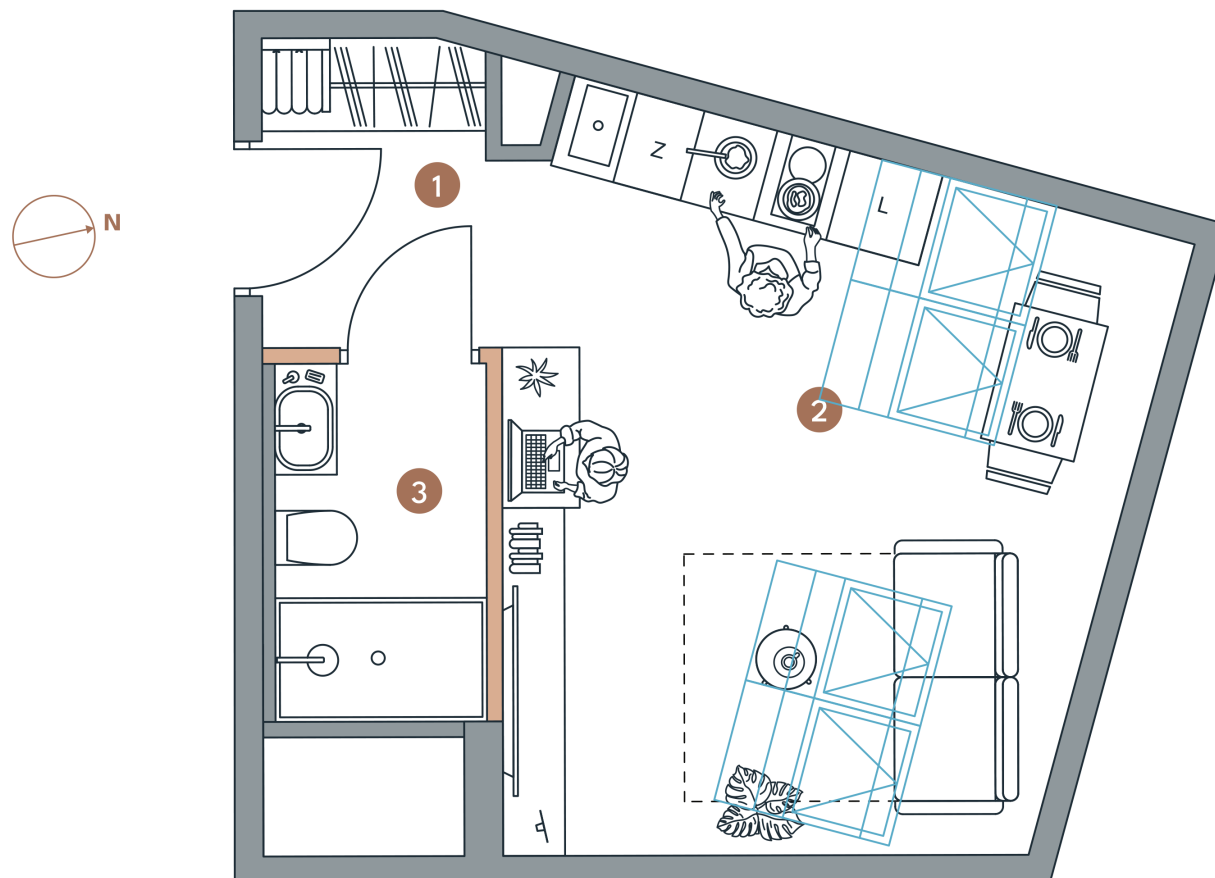

Lokal

Powierzchnia

Piętro

Pokoje

Powierzchnie

4.17

19,49<sub>M<sup>2</sup></sub>

3

1

1 . Przedpokój	2,82 m <sup>2</sup>
2 . Pokój z aneks. kuch.	13,47 m <sup>2</sup>
3 . Łazienka	3,20 m <sup>2</sup>
SUMA	19,49 m <sup>2</sup>

LEGENDA

Ściany niedemontowane

Ściany możliwe do demontażu

STAROWIEJSKA 3