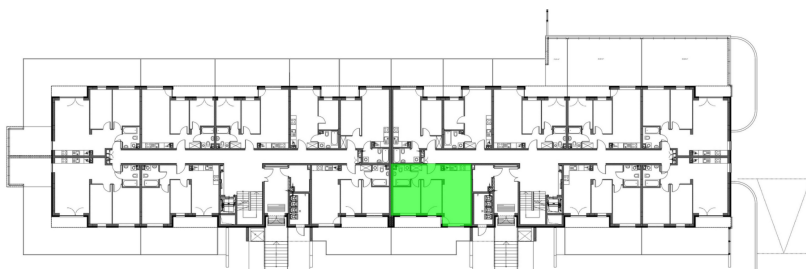

Konik Polny Budynek A mieszkanie 27

Numer:	27
Klatka:	2
Piętro:	Parter
Metraż:	46,92 m ²
Pokoje:	3
Cena brutto / m ² :	12 300 zł
Cena brutto:	577 116 zł