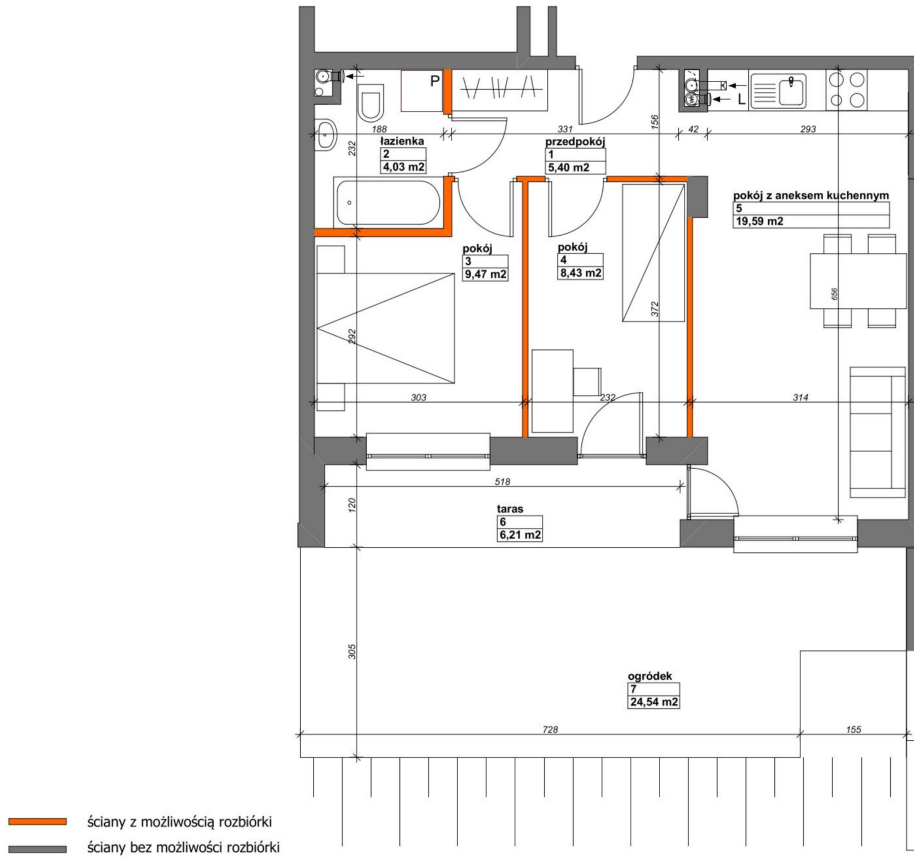

Konik Polny Budynek A mieszkanie 27

Numer:	27
Klatka:	2
Piętro:	Parter
Metraż:	46,92 m ²
Pokoje:	3
Cena brutto / m ² :	12 300 zł
Cena brutto:	577 116 zł