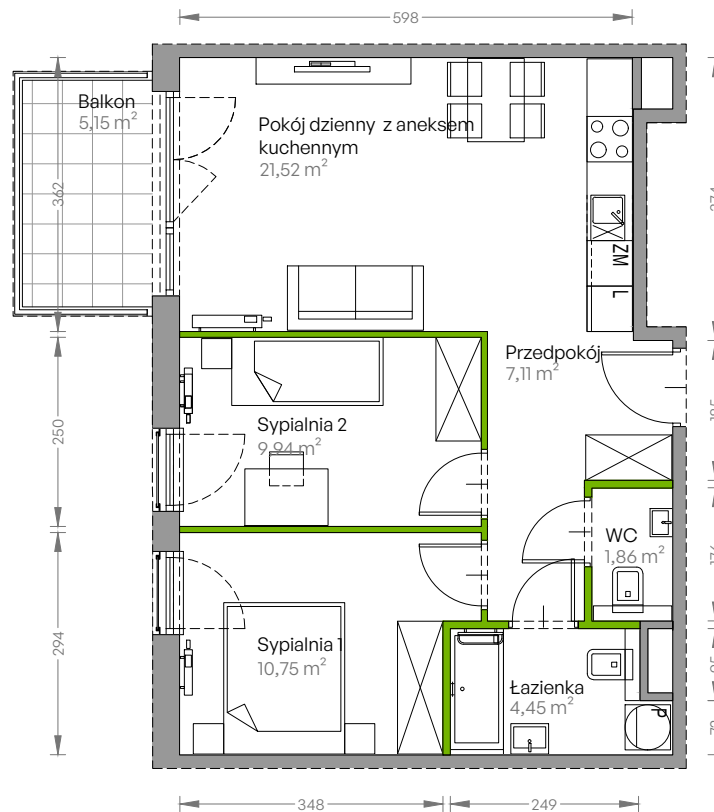

Centralna Vita.

nr E.317

Powierzchnia **55,63 m²**

Piętro 1

Aranżacja mieszkania jest przykładowa

Powierzchnia użytkowa

przedpokój	7,11 m ²
sypialnia 1	10,75 m ²
sypialnia 2	9,94 m ²
pokój dzienny z aneksem kuchennym	21,52 m ²
łazienka	4,45 m ²
wc	1,86 m ²
Razem	55,63 m²
+balkon	5,15 m ²

Rzut kondygnacji **Piętro 1**

Plan osiedla **Budynek E**

U nas nigdy nie płacisz za powierzchnię pod ścianami działowymi!

Powierzchnia użytkowa wg PN-ISO 9836:1997