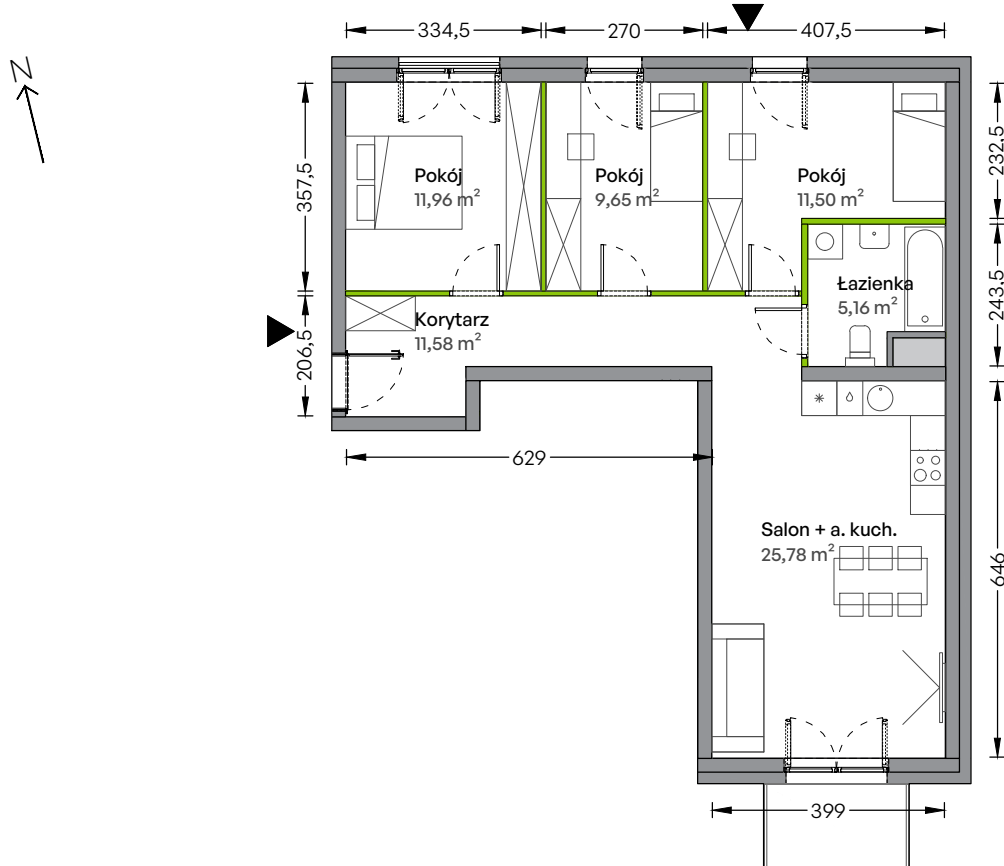

WUWA Vita.

nr B/01/05/02

Powierzchnia **75,63 m²**

Piętro 1

Aranżacja mieszkania jest przykładowa

Powierzchnia **użytkowa**

Rzut kondygnacji **Piętro 1**

Plan Osiedla **Budynek B2**

Salon + a. kuch.	25,78 m ²
Pokój	11,50 m ²
Pokój	9,65 m ²
Pokój	11,96 m ²
Łazienka	5,16 m ²
Korytarz	11,58 m ²
Razem	75,63 m²
+ balkon	3,48 m ²

U nas nigdy nie płacisz za powierzchnię pod ścianami działowymi