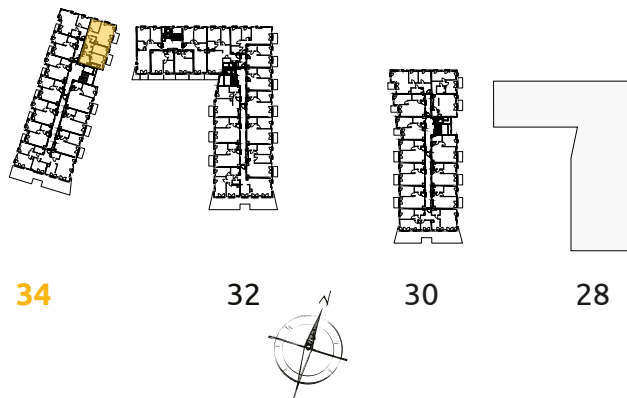

Tu żyj. Tu mieszkaj.

1	POKÓJ + ANEKS KUCHENNY	25.08 m <sup>2</sup>
2	POKÓJ	13.33 m <sup>2</sup>
3	POKÓJ	10.51 m <sup>2</sup>
4	POKÓJ	8.76 m <sup>2</sup>
5	ŁAZIENKA	5.87 m <sup>2</sup>
6	TOALETA	1.83 m <sup>2</sup>
7	PRZEDPOKÓJ	10.21 m <sup>2</sup>
B	BALKON	3.58 m <sup>2</sup>
B	BALKON	3.58 m <sup>2</sup>

**4 POKOJE | 75.59m<sup>2</sup>**

**Budynek: 34**

**Piętro: 5**

**Mieszkanie: 70**

Przedstawiona aranżacja lokalu jest przykładowa, rysunki w tym zakresie mają charakter poglądowy.

Biuro sprzedaży:  
ul. Stefana Banacha 39/U1  
31-235 Kraków