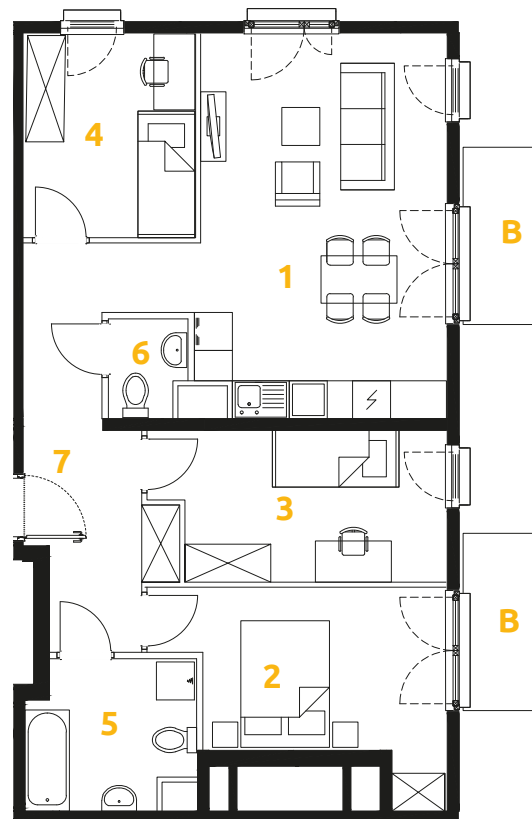

Tu żyj. Tu mieszkaj.

1	POKÓJ + ANEKS KUCHENNY	25.08 m <sup>2</sup>
2	POKÓJ	13.33 m <sup>2</sup>
3	POKÓJ	10.51 m <sup>2</sup>
4	POKÓJ	8.76 m <sup>2</sup>
5	ŁAZIENKA	5.87 m <sup>2</sup>
6	TOALETA	1.83 m <sup>2</sup>
7	PRZEDPOKÓJ	10.21 m <sup>2</sup>
B	BALKON	3.58 m <sup>2</sup>
B	BALKON	3.58 m <sup>2</sup>

**4 POKOJE | 75.59m<sup>2</sup>**

**Budynek: 34**

**Piętro: 5**

**Mieszkanie: 70**

Przedstawiona aranżacja lokalu jest przykładowa, rysunki w tym zakresie mają charakter poglądowy.

Biuro sprzedaży:  
ul. Stefana Banacha 39/U1  
31-235 Kraków