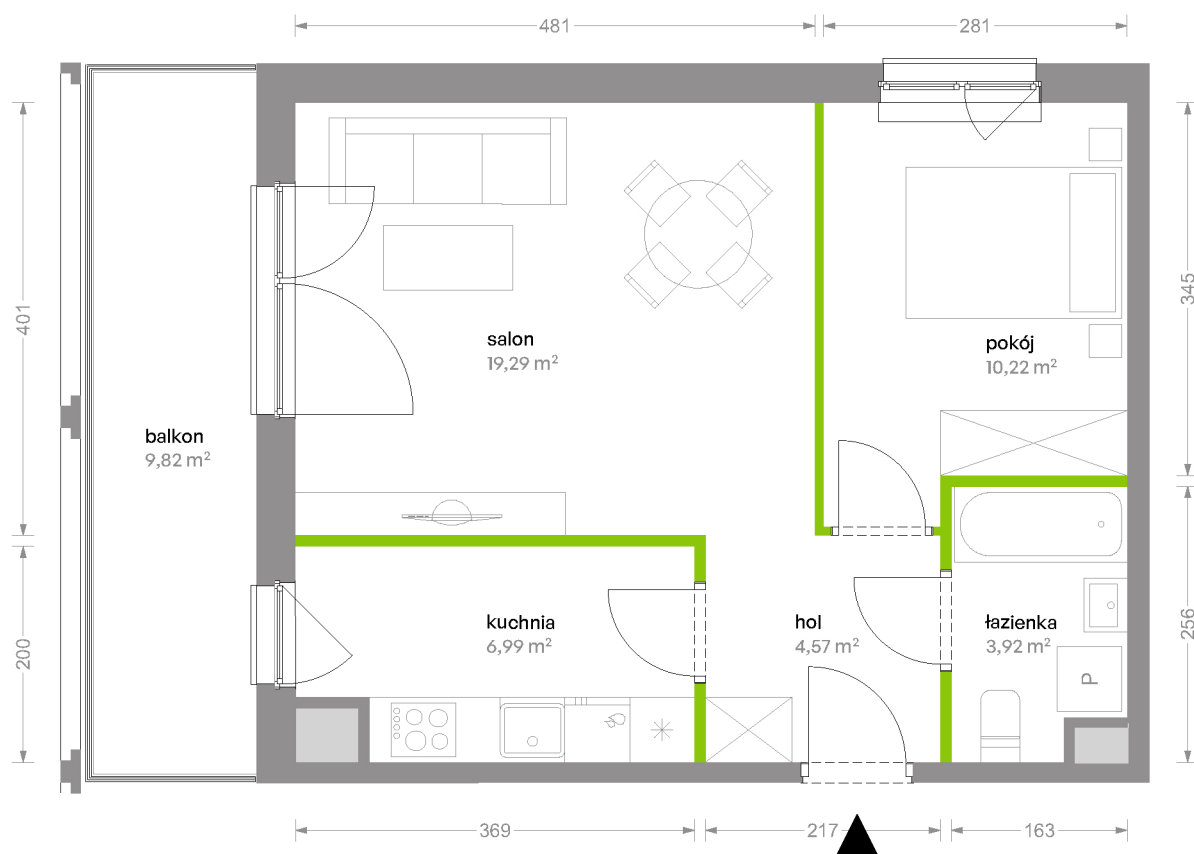

Bemowo Vita

nr B2.2D10

Powierzchnia **44,99 m²**

Piętro 2

Aranżacja mieszkania jest przykładowa

Powierzchnia użytkowa

salon	19,29 m ²
kuchnia	6,99 m ²
pokój	10,22 m ²
łazienka	3,92 m ²
hol	4,57 m ²
Razem	44,99 m²
+balkon	9,82 m ²

Rzut kondygnacji Piętro 2

Plan osiedla Budynek B2

U nas nigdy nie płacisz za powierzchnię pod ścianami działowymi