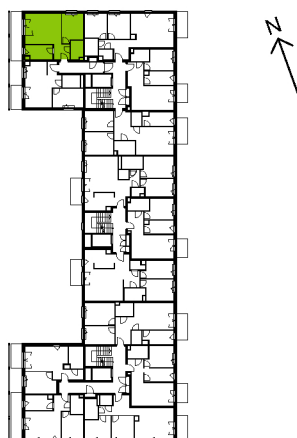

Bemowo Vita

nr B2.2D10

Powierzchnia **44,99 m²**

Piętro 2

Aranżacja mieszkania jest przykładowa

Powierzchnia użytkowa

salon	19,29 m ²
kuchnia	6,99 m ²
pokój	10,22 m ²
łazienka	3,92 m ²
hol	4,57 m ²
Razem	44,99 m²
+balkon	9,82 m ²

Rzut kondygnacji Piętro 2

Plan osiedla Budynek B2

U nas nigdy nie płacisz za powierzchnię pod ścianami działowymi