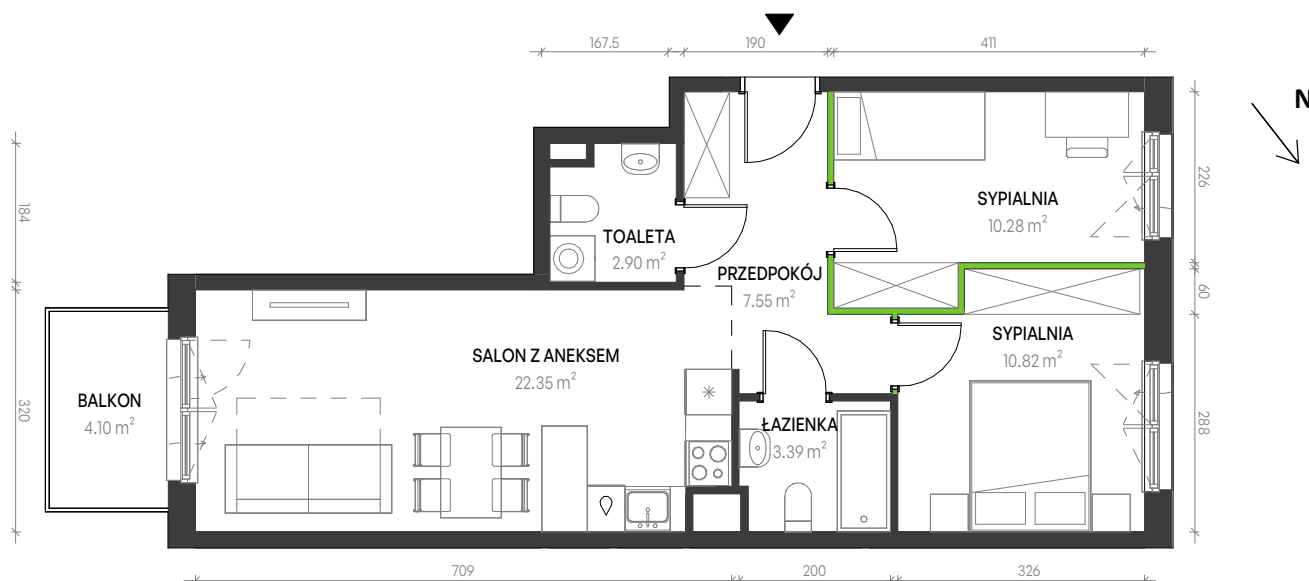

Augustowska Vita

nr B-B-4

Powierzchnia **57,29 m²**

Piętro **1**

Aranżacja mieszkania jest przykładowa

Powierzchnia **użytkowa**

Rzut kondygnacji **Piętro 1**

Plan osiedla **Budynek B**

PRZEDPOKÓJ	7.55 m ²
SYPIALNIA	10.28 m ²
SYPIALNIA	10.82 m ²
ŁAZIENKA	3.39 m ²
TOALETA	2.90 m ²
SALON Z ANEKSEM	22.35 m ²
Razem	57.29 m ²

BALKON 4.10 m²

U nas nigdy nie płacisz za powierzchnię pod ścianami działowymi