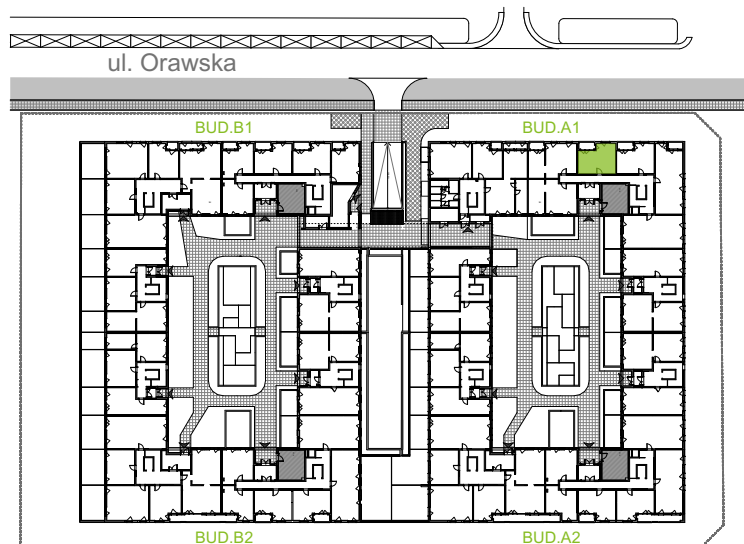

Rzut kondygnacji **Parter 0**

U nas nigdy nie płacisz za powierzchnię pod ścianami działowymi.