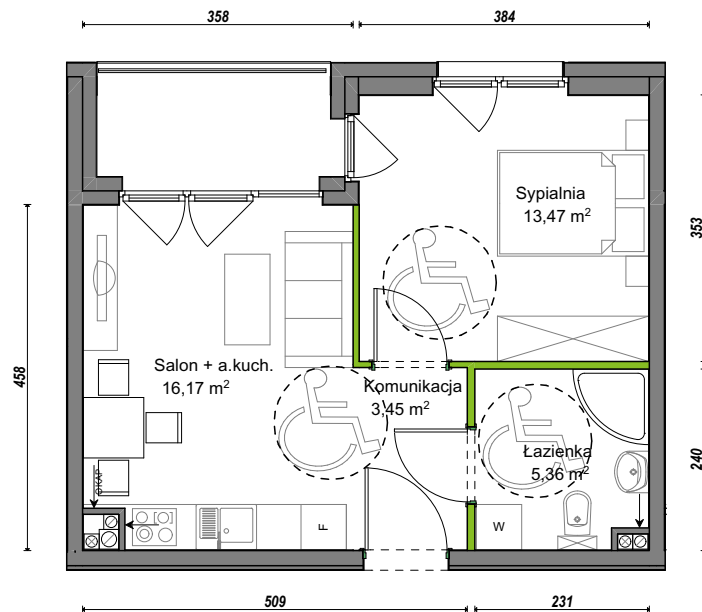

## nr A1/C/03

Powierzchnia **38,45 m<sup>2</sup>**

Piętro **0**

Aranżacja mieszkania jest przykładowa.

### Powierzchnia użytkowa

Komunikacja	3,45 m <sup>2</sup>
Łazienka	5,36 m <sup>2</sup>
Salon + a.kuch.	16,17 m <sup>2</sup>
Sypialnia	13,47 m <sup>2</sup>
<b>Razem</b>	<b>38,45 m<sup>2</sup></b>
+Loggia	4,02 m <sup>2</sup>