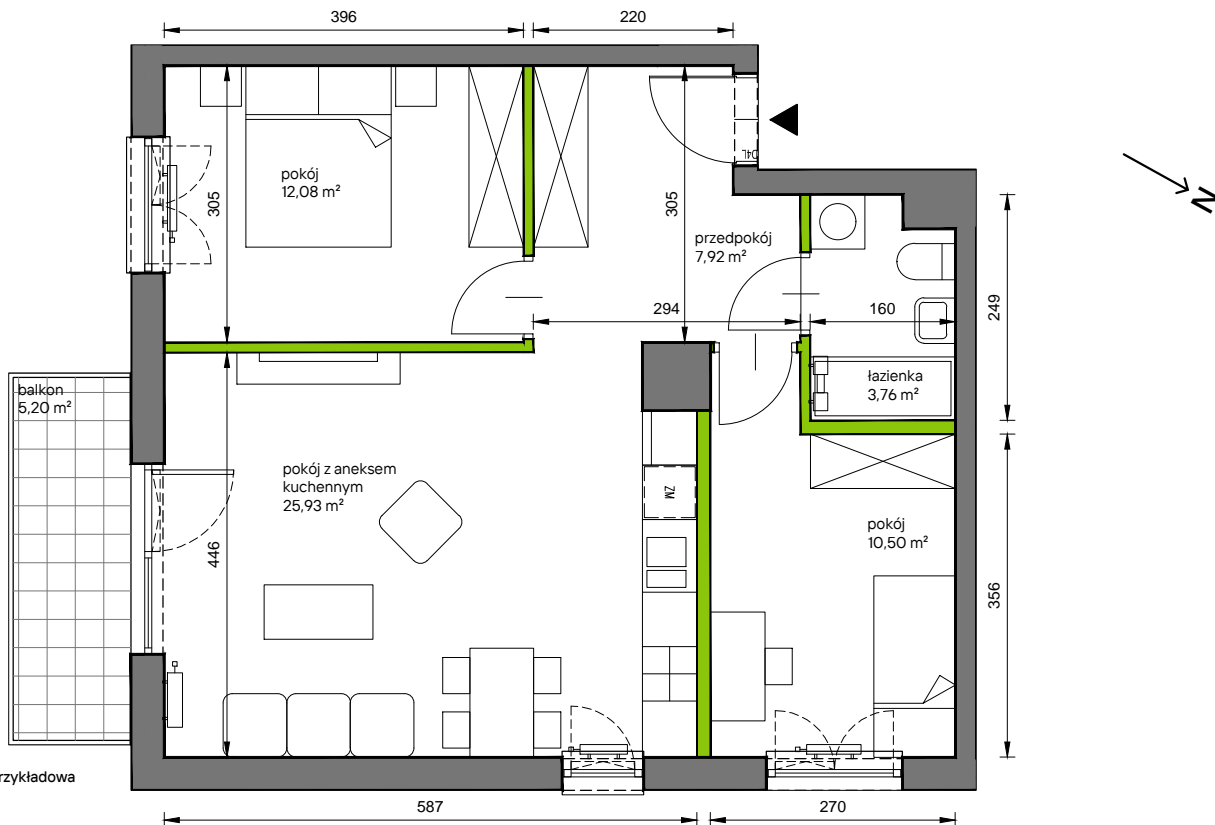

Słoneczne Miasteczko

nr A.027

Powierzchnia **60,19 m²**

Piętro 4

Aranżacja mieszkania jest przykładowa

Powierzchnia **użytkowa**

przedpokój	7,92 m ²
łazienka	3,76 m ²
pokój z aneksem kuchennym	25,93 m ²
pokój	12,08 m ²
pokój	10,50 m ²
Razem	60,19 m²
+balkon	5,20 m ²

Rzut kondygnacji **Piętro 4**

Plan osiedla **Budynek A**

U nas nigdy nie płacisz za powierzchnię pod ścianami działowymi