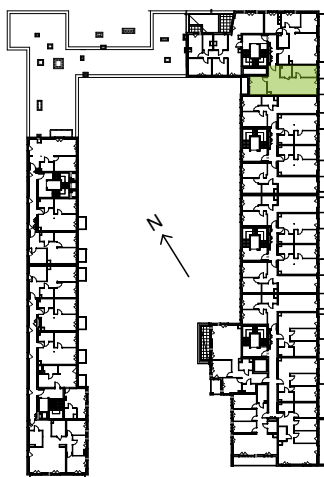

Ślężna Vita.

nr D.14

Powierzchnia **60,07 m²** Piętro **6**

Aranżacja mieszkania jest przykładowa.

Powierzchnia użytkowa

komunikacja	4,54 m ²
Łazienka	4,52 m ²
Salon +a.kuch.	29,80 m ²
Sypialnia	10,07 m ²
Sypialnia	11,14 m ²
Razem	60,07 m²
+ balkon	4,22 m ²
+ balkon	3,80 m ²

Rzut kondygnacji Piętro 6

Plan osiedla

U nas nigdy nie płacisz za powierzchnię pod ścianami działowymi.