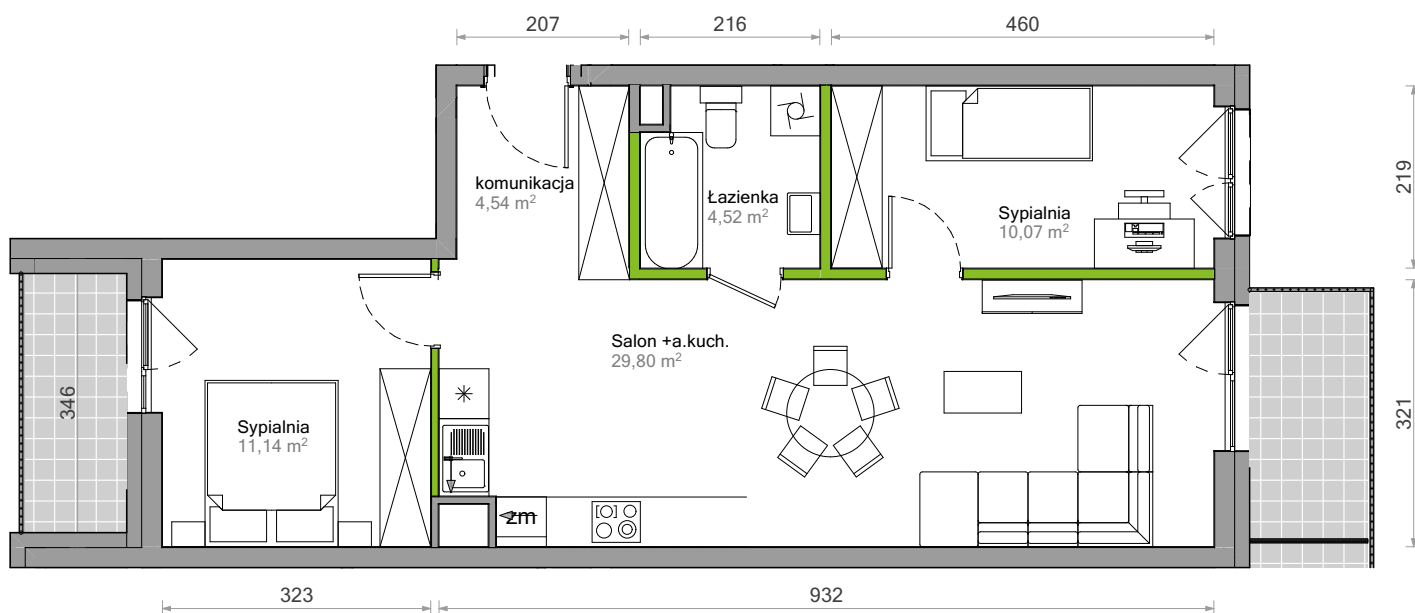

Ślężna Vita.

nr D.14

Powierzchnia **60,07 m²** Piętro **6**

Aranżacja mieszkania jest przykładowa.

Powierzchnia użytkowa

komunikacja	4,54 m ²
Łazienka	4,52 m ²
Salon +a.kuch.	29,80 m ²
Sypialnia	10,07 m ²
Sypialnia	11,14 m ²
Razem	60,07 m²
+ balkon	4,22 m ²
+ balkon	3,80 m ²

Rzut kondygnacji Piętro 6

Plan osiedla

U nas nigdy nie płacisz za powierzchnię pod ścianami działowymi.