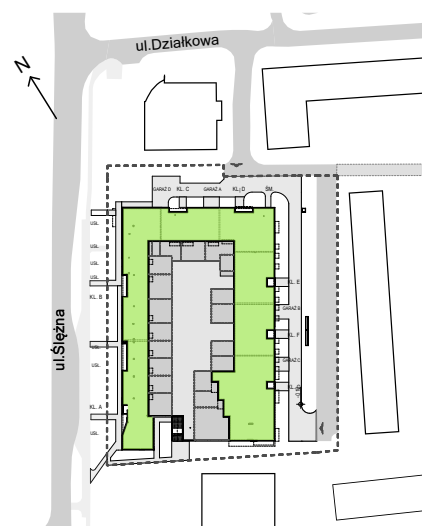

Ślężna Vita.

nr D.14

Powierzchnia **60,07 m²** Piętro **6**

Aranżacja mieszkania jest przykładowa.

Powierzchnia użytkowa

komunikacja	4,54 m ²
Łazienka	4,52 m ²
Salon +a.kuch.	29,80 m ²
Sypialnia	10,07 m ²
Sypialnia	11,14 m ²
Razem	60,07 m²
+ balkon	4,22 m ²
+ balkon	3,80 m ²

Rzut kondygnacji Piętro 6

Plan osiedla

U nas nigdy nie płacisz za powierzchnię pod ścianami działowymi.