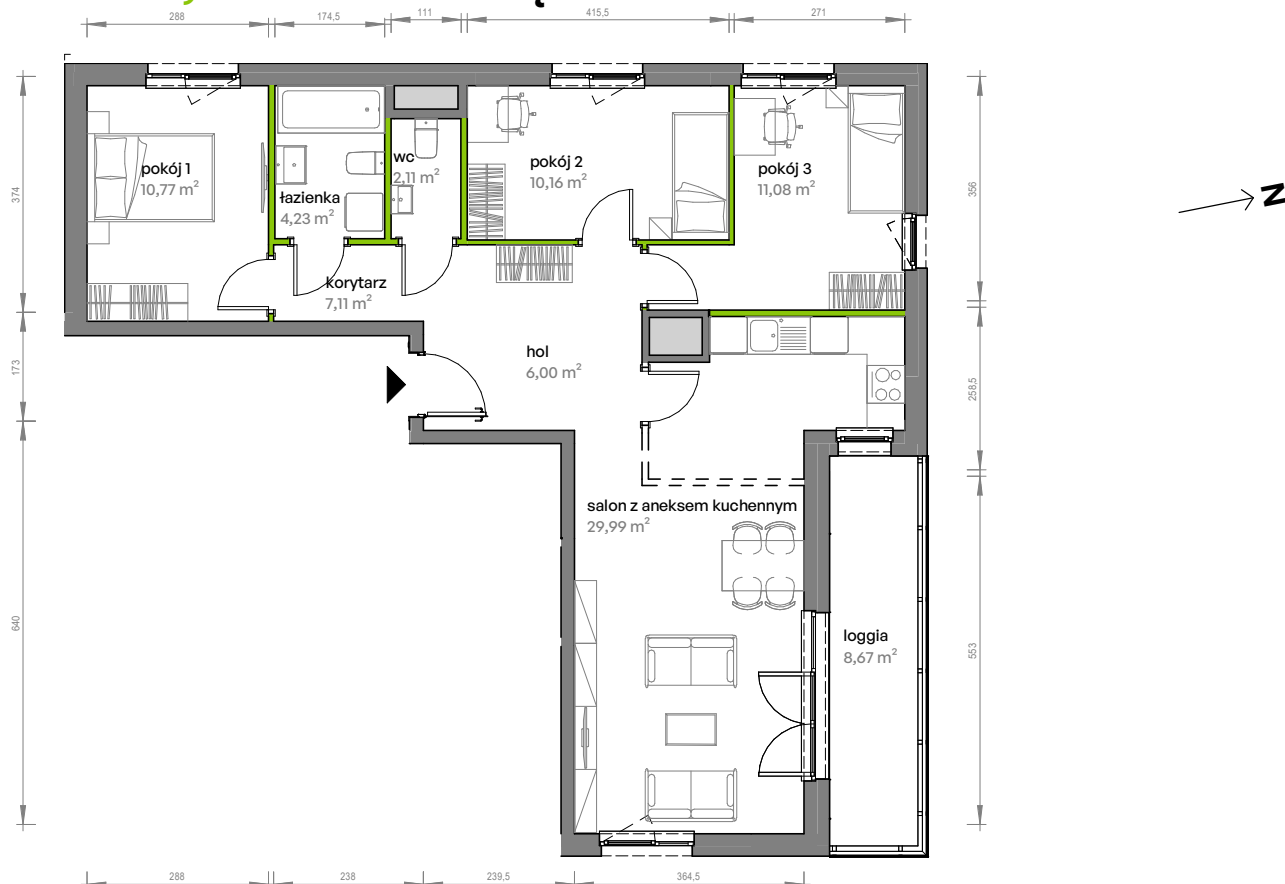

Unii Lubelskiej Vita.

nr A.04.044

Powierzchnia **81,45 m²**

Piętro 4

Aranżacja mieszkania jest przykładowa

Powierzchnia użytkowa

hol	6,00 m ²
korytarz	7,11 m ²
pokój 1	10,77 m ²
pokój 2	10,16 m ²
pokój 3	11,08 m ²
salon z aneksem kuchennym	29,99 m ²
wc	2,11 m ²
łazienka	4,23 m ²
Razem	81,45 m²
+ loggia	8,67 m ²

Rzut kondygnacji **Piętro 4**

Plan osiedla

U nas nigdy nie płacisz za powierzchnię pod ścianami działowymi