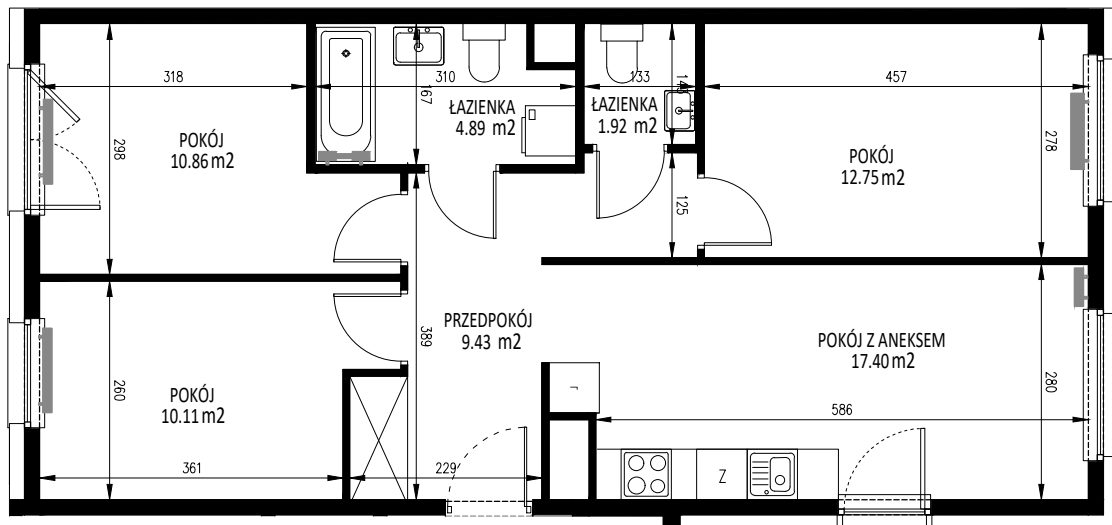

KRAKOWSKIE TARASY

ul. Krakowska 88

BIURO SPRZEDAŻY
ul. Krakowska 88, 50-427 Wrocław
tel. 71 740 00 14
krakowskietarasy@ims-budownictwo.pl

www.ims-budownictwo.pl

Nr mieszkania	Klatka	Piętro	Liczba pokoi	Powierzchnia [m ²]	Powierzchnia balkonu[m ²]
91	3	4 piętro	4	67,36	19,34

LOKALIZACJA W BUDYNGU

Ostateczna powierzchnia lokali zostanie określona na podstawie pomiaru powykonawczego.

Załączony rzut należy traktować poglądowo, jest on prezentowany w celu przedstawienia rozkładu funkcjonalnego pomieszczeń w obrębie lokalu.

Powierzchnię podano dla budynku w stanie wykończonym, na poziomie podłogi.

Do powierzchni kondygnacji nie są wliczane szachty instalacyjne wraz z ich obudową i wykończeniem oraz ścianki działowe.