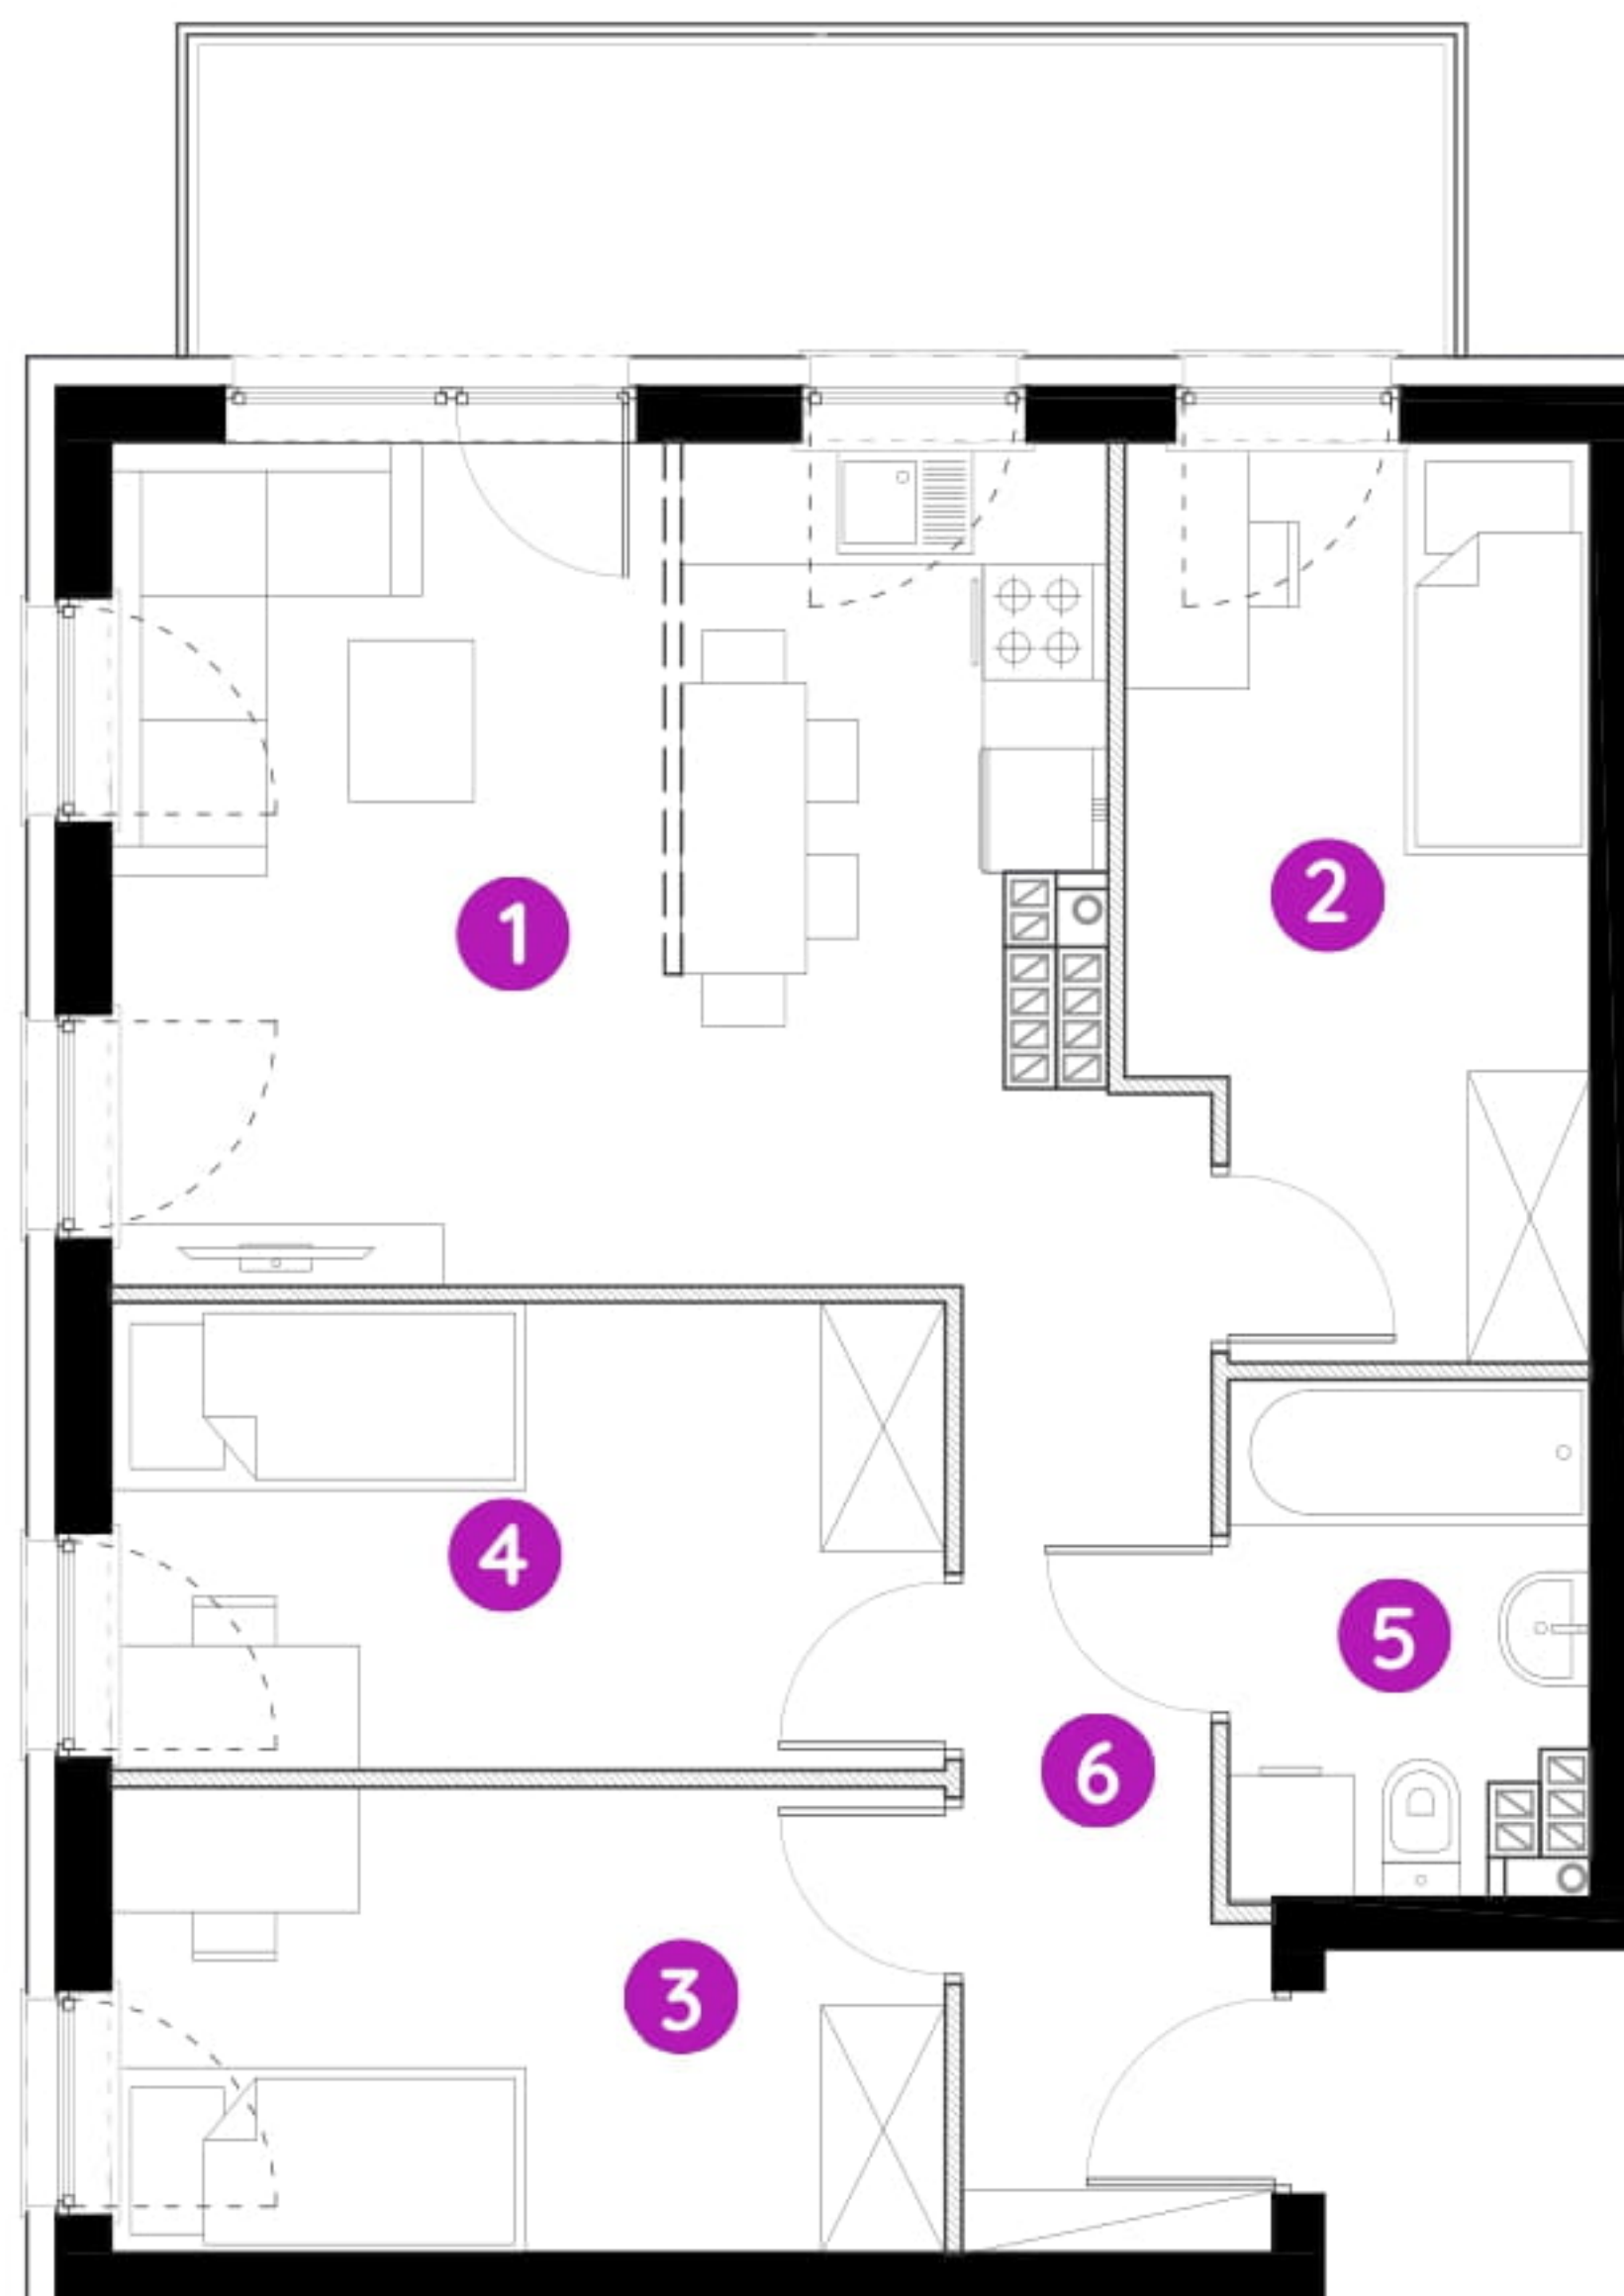

Murapol Osiedle Akademickie

Bydgoszcz | ul. Akademicka

mieszkanie **8.A.4.14**

piętro **czwarte**

budynek **8**

1. salon z aneksem kuch. **18,51 m²**

2. sypialnia **9,10 m²**

3. sypialnia **8,86 m²**

4. sypialnia **8,86 m²**

5. łazienka **3,93 m²**

6. przedpokój **6,61 m²**

 powierzchnia ścian działowych nadających się do demontażu **2,31 m²**

metraż **58,18 m²**

balkon **9,00 m²**

0 1 2 5m

Podziałka podana z tolerancją +/- 5%

Aranżacja mieszkania ma charakter poglądowy.