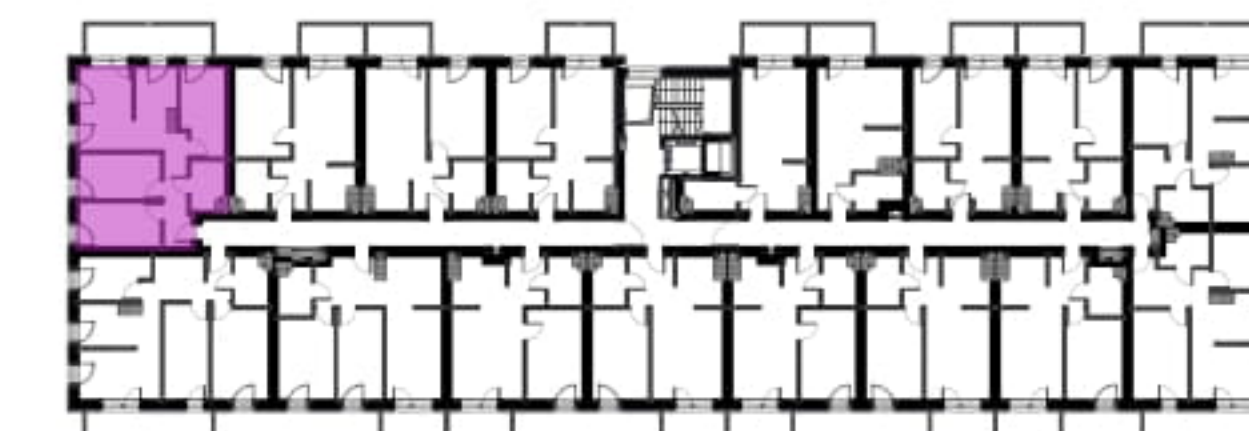

Murapol Osiedle Akademickie

Bydgoszcz | ul. Akademicka

mieszkanie **8.A.4.14**

piętro **czwarte**

budynek **8**

1. salon z aneksem kuch. **18,51 m²**

2. sypialnia **9,10 m²**

3. sypialnia **8,86 m²**

4. sypialnia **8,86 m²**

5. łazienka **3,93 m²**

6. przedpokój **6,61 m²**

 powierzchnia ścian działowych nadających się do demontażu **2,31 m²**

metraż **58,18 m²**

balkon **9,00 m²**

0 1 2 5m

Podziałka podana z tolerancją +/- 5%

Aranżacja mieszkania ma charakter poglądowy.