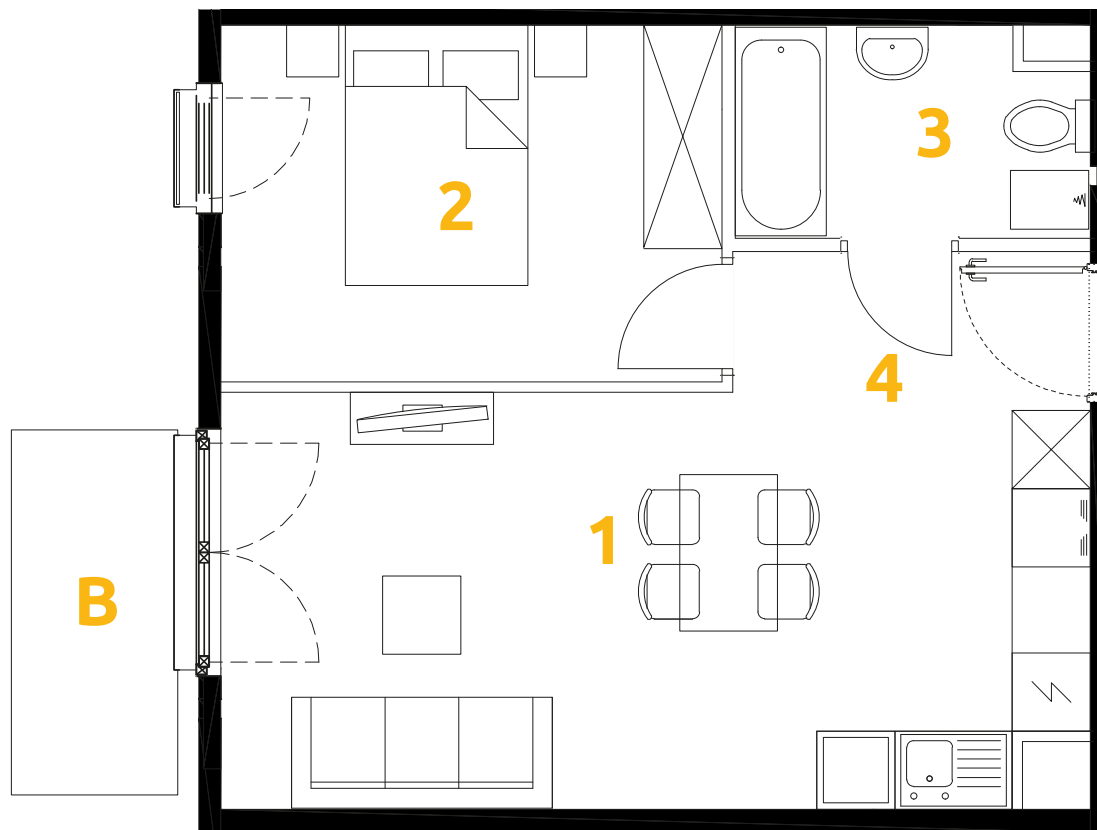

Tu żyj. Tu mieszkaj.

| | | |
|---|------------------------|----------------------|
| 1 | POKÓJ + ANEKS KUCHENNY | 19.73 m ² |
| 2 | POKÓJ | 10.44 m ² |
| 3 | ŁAZIENKA | 4.20 m ² |
| 4 | PRZEDPOKÓJ | 4.02 m ² |
| B | BALKON | 3.58 m ² |

2 POKOJE | 38.39m²

Budynek: 30

Piętro: 1

Mieszkanie: 18

Przedstawiona aranżacja lokalu jest przykładowa, rysunki w tym zakresie mają charakter poglądowy.

Biurow sprzedaży:
ul. Stefana Banacha 39/U1
31-235 Kraków